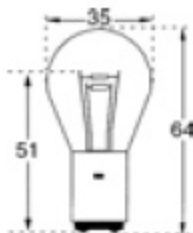

**C5/79****LAMPES A FILAMENT PONCTUEL - BA20D***Punctual Filament Lamps*

CODE STOCK PART NUMBER	RÉFÉRENCE	VOLTS	WATTS	DURÉE DE VIE AC LIFE	DIMENSIONS D x L (MM)
112923	<b>P 8480</b>	40	25/25	8 000	35 x 64
112924	<b>P 8481</b>	40	40/40	8 000	35 x 64
112925	<b>P 8482</b>	40	60/60	8 000	35 x 64

**C5/80****LAMPES A FILAMENT PONCTUEL - BA15S***Punctual Filament Lamps*

CODE STOCK PART NUMBER	RÉFÉRENCE	VOLTS	WATTS	DURÉE DE VIE AC LIFE	DIMENSIONS D x L (MM)
112926	<b>P 9452</b>	42	50	400	35 x 56