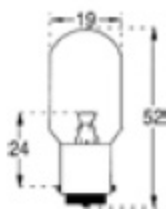

C5/76

LAMPES A FILAMENT PONCTUEL - BA15S

Punctual Filament Lamps

CODE STOCK PART NUMBER	RÉFÉRENCE	VOLTS	AMPÈRE	DURÉE DE VIE AC LIFE	DIMENSIONS D x L (MM)
112766	P 8203	25	1	30	19 x 52

C5/77

LAMPES A FILAMENT PONCTUEL - BA15S

Punctual Filament Lamps

CODE STOCK PART NUMBER	RÉFÉRENCE	VOLTS	WATTS	DURÉE DE VIE AC LIFE	DIMENSIONS D x L (MM)
112918	P 8421	30	10	1 000	25 x 45
112919	P 8422	30	15	800	25 x 45

C5/78

LAMPES A FILAMENT PONCTUEL - BA20D

Punctual Filament Lamps

CODE STOCK PART NUMBER	RÉFÉRENCE	VOLTS	WATTS	DURÉE DE VIE AC LIFE	DIMENSIONS D x L (MM)
112920	P 8491	30	15/15	600	35 x 67