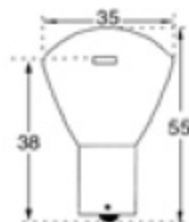

**C5/73****LAMPES A FILAMENT PONCTUEL - BA15S***Punctual Filament Lamps*

CODE STOCK PART NUMBER	RÉFÉRENCE	VOLTS	WATTS	DURÉE DE VIE AC LIFE	DIMENSIONS D x L (MM)
112913	<b>P 9415</b>	24	50	100	35 x 55

**C5/74****LAMPES A FILAMENT PONCTUEL - BA20D***Punctual Filament Lamps*

CODE STOCK PART NUMBER	RÉFÉRENCE	VOLTS	WATTS	DURÉE DE VIE AC LIFE	DIMENSIONS D x L (MM)
112914	<b>P 9445</b>	24	100	1 000	40 x 66
112915	<b>P 9346</b>	24	100	1 000	40 x 66 CALOTTE ARGENTÉE/SILVER CROWN

**C5/75****LAMPES A FILAMENT PONCTUEL - BA20D***Punctual Filament Lamps*

CODE STOCK PART NUMBER	RÉFÉRENCE	VOLTS	WATTS	DURÉE DE VIE AC LIFE	DIMENSIONS D x L (MM)
112917	<b>P 8447</b>	24	60/60	600	35 x 63