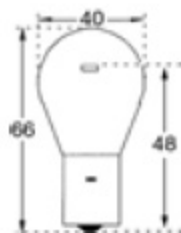

**C5/73****LAMPES A FILAMENT PONCTUEL - BA15S***Punctual Filament Lamps*

CODE STOCK PART NUMBER	RÉFÉRENCE	VOLTS	WATTS	DURÉE DE VIE AC LIFE	DIMENSIONS D x L (MM)
112913	<b>P 9415</b>	24	50	100	35 x 55

**C5/74****LAMPES A FILAMENT PONCTUEL - BA20D***Punctual Filament Lamps*

CODE STOCK PART NUMBER	RÉFÉRENCE	VOLTS	WATTS	DURÉE DE VIE AC LIFE	DIMENSIONS D x L (MM)
112914	<b>P 9445</b>	24	100	1 000	40 x 66
112915	<b>P 9346</b>	24	100	1 000	40 x 66 CALOTTE ARGENTÉE/SILVER CROWN

**C5/75****LAMPES A FILAMENT PONCTUEL - BA20D***Punctual Filament Lamps*

CODE STOCK PART NUMBER	RÉFÉRENCE	VOLTS	WATTS	DURÉE DE VIE AC LIFE	DIMENSIONS D x L (MM)
112917	<b>P 8447</b>	24	60/60	600	35 x 63