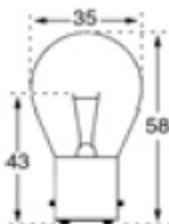

35

100

35 x 56

C5/71**LAMPES A FILAMENT PONCTUEL - BX22D***Punctual Filament Lamps*CODE STOCK
PART NUMBER

RÉFÉRENCE

VOLTS

WATTS

DURÉE DE VIE
AC LIFEDIMENSIONS
D x L (MM)

112912

P 8424

24

35

1 500

35 x 67

C5/72**LAMPES A FILAMENT PONCTUEL - BA15D***Punctual Filament Lamps*CODE STOCK
PART NUMBER

RÉFÉRENCE

VOLTS

WATTS

DURÉE DE VIE
AC LIFEDIMENSIONS
D x L (MM)

130583

P 9442

24

50

1 000