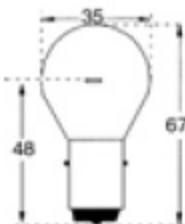

C5/70**LAMPES A FILAMENT PONCTUEL - BA15S***Punctual Filament Lamps*CODE STOCK
PART NUMBER

RÉFÉRENCE

VOLTS

WATTS

DURÉE DE VIE
AC LIFEDIMENSIONS
D x L (MM)

112911

P 9417

24

35

100

35 x 56

C5/71**LAMPES A FILAMENT PONCTUEL - BX22D***Punctual Filament Lamps*CODE STOCK
PART NUMBER

RÉFÉRENCE

VOLTS

WATTS

DURÉE DE VIE
AC LIFEDIMENSIONS
D x L (MM)

VOLTS

WATTS

DURÉE DE VIE
AC LIFEDIMENSIONS
D x L (MM)

130583

P 9442

24

50

1 000