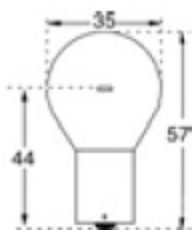

**C5/67****LAMPES A FILAMENT PONCTUEL - BA22S***Punctual Filament Lamps*

CODE STOCK PART NUMBER	RÉFÉRENCE	VOLTS	WATTS	DURÉE DE VIE AC LIFE	DIMENSIONS D x L (MM)
112904	<b>P 9431</b>	24	25	100	35 x 57

**C5/68****LAMPES A FILAMENT PONCTUEL - BA20D***Punctual Filament Lamps*

CODE STOCK PART NUMBER	RÉFÉRENCE	VOLTS	WATTS	DURÉE DE VIE AC LIFE	DIMENSIONS D x L (MM)
112906	<b>P 9418</b>	24	35	100	35 x 64

**C5/69****LAMPES A FILAMENT PONCTUEL - BA15D***Punctual Filament Lamps*

CODE STOCK PART NUMBER	RÉFÉRENCE	VOLTS	WATTS	DURÉE DE VIE AC LIFE	DIMENSIONS D x L (MM)
112908	<b>P 9438</b>	24	35	300	35 x 55