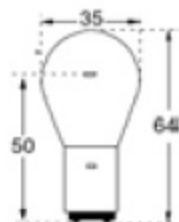

**C5/67****LAMPES A FILAMENT PONCTUEL - BA22S***Punctual Filament Lamps*

CODE STOCK PART NUMBER	RÉFÉRENCE	VOLTS	WATTS	DURÉE DE VIE AC LIFE	DIMENSIONS D x L (MM)
112904	<b>P 9431</b>	24	25	100	35 x 57

**C5/68****LAMPES A FILAMENT PONCTUEL - BA20D***Punctual Filament Lamps*

CODE STOCK PART NUMBER	RÉFÉRENCE	VOLTS	WATTS	DURÉE DE VIE AC LIFE	DIMENSIONS D x L (MM)
112906	<b>P 9418</b>	24	35	100	35 x 64

**C5/69****LAMPES A FILAMENT PONCTUEL - BA15D***Punctual Filament Lamps*

CODE STOCK PART NUMBER	RÉFÉRENCE	VOLTS	WATTS	DURÉE DE VIE AC LIFE	DIMENSIONS D x L (MM)
112908	<b>P 9438</b>	24	35	300	35 x 55