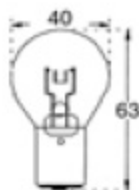

C5/64**LAMPES A FILAMENT PONCTUEL - BA20D***Punctual Filament Lamps*CODE STOCK
PART NUMBER

RÉFÉRENCE

VOLTS

WATTS

DURÉE DE VIE
AC LIFEDIMENSIONS
D x L (mm)

112764

P 8029

15

60

100

35 x 63

C5/65**LAMPES A FILAMENT PONCTUEL - BA21D***Punctual Filament Lamps*CODE STOCK
PART NUMBER

RÉFÉRENCE

VOLTS

AMPÈRE

DURÉE DE VIE
AC LIFEDIMENSIONS
D x L (mm)

VOLTS

WATTS

DURÉE DE VIE
AC LIFEDIMENSIONS
D x L (mm)

112902

P 9433

24

25

100