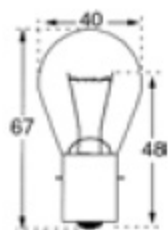

C5/61

LAMPES A FILAMENT PONCTUEL - BA21S

Punctual Filament Lamps

CODE STOCK PART NUMBER	RÉFÉRENCE	VOLTS	AMPÈRE	DURÉE DE VIE AC LIFE	DIMENSIONS D x L (MM)
112756	P 7029	12	5	100	40 x 62

C5/62

LAMPES A FILAMENT PONCTUEL - BA20D

Punctual Filament Lamps

CODE STOCK PART NUMBER	RÉFÉRENCE	VOLTS	WATTS	DURÉE DE VIE AC LIFE	DIMENSIONS D x L (MM)
112888	P 9427	12	100	100	40 x 67

C5/63

LAMPES A FILAMENT PONCTUEL - BA20D

Punctual Filament Lamps

CODE STOCK PART NUMBER	RÉFÉRENCE	VOLTS	WATTS	DURÉE DE VIE AC LIFE	DIMENSIONS D x L (MM)
112890	P 8487	12	10/10	600	35 x 67
112894	P 8488	12	20/20	600	35 x 67
112896	P 8489	12	30/30	600	35 x 67