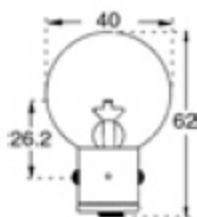

C5/61

LAMPES A FILAMENT PONCTUEL - BA21S

Punctual Filament Lamps

CODE STOCK PART NUMBER	RÉFÉRENCE	VOLTS	AMPÈRE	DURÉE DE VIE AC LIFE	DIMENSIONS D x L (MM)
112756	P 7029	12	5	100	40 x 62

C5/62

LAMPES A FILAMENT PONCTUEL - BA20D

Punctual Filament Lamps

CODE STOCK PART NUMBER	RÉFÉRENCE	VOLTS	WATTS	DURÉE DE VIE AC LIFE	DIMENSIONS D x L (MM)
112888	P 9427	12	100	100	40 x 67

C5/63

LAMPES A FILAMENT PONCTUEL - BA20D

Punctual Filament Lamps

CODE STOCK PART NUMBER	RÉFÉRENCE	VOLTS	WATTS	DURÉE DE VIE AC LIFE	DIMENSIONS D x L (MM)
112890	P 8487	12	10/10	600	35 x 67
112894	P 8488	12	20/20	600	35 x 67
112896	P 8489	12	30/30	600	35 x 67