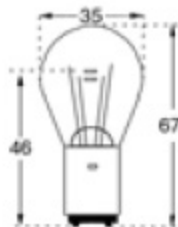

Punctual Filament Lamps

CODE STOCK PART NUMBER	RÉFÉRENCE	VOLTS	WATTS	DURÉE DE VIE AC LIFE	DIMENSIONS D x L (MM)
112888	P 9427	12	100	100	40 x 67

C5/63

LAMPES A FILAMENT PONCTUEL - BA20D

Punctual Filament Lamps

CODE STOCK PART NUMBER	RÉFÉRENCE	VOLTS	WATTS	DURÉE DE VIE AC LIFE	DIMENSIONS D x L (MM)
112890	P 8487	12	10/10	600	35 x 67
112894	P 8488	12	20/20	600	35 x 67
112896	P 8489	12	30/30	600	35 x 67