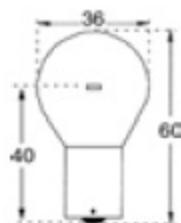

C5/58**LAMPES A FILAMENT PONCTUEL - BA20S***Punctual Filament Lamps*

| CODE STOCK PART NUMBER | RÉFÉRENCE | VOLTS | WATTS | DURÉE DE VIE AC LIFE | DIMENSIONS D x L (MM) |
|---------------------------|---------------|-------|-------|-------------------------|--------------------------|
| 112880 | P 9416 | 12 | 50 | 200 | 35 x 60 |

C5/59**LAMPES A FILAMENT PONCTUEL - BA20D***Punctual Filament Lamps*

| CODE STOCK PART NUMBER | RÉFÉRENCE | VOLTS | WATTS | DURÉE DE VIE AC LIFE | DIMENSIONS D x L (MM) |
|---------------------------|---------------|-------|-------|-------------------------|--------------------------|
| 112760 | P 8022 | 12 | 50 | 50 | 35 x 63 |

C5/60**LAMPES A FILAMENT PONCTUEL - BA15S***Punctual Filament Lamps*

| CODE STOCK PART NUMBER | RÉFÉRENCE | VOLTS | AMPÈRE | DURÉE DE VIE AC LIFE | DIMENSIONS D x L (MM) |
|---------------------------|---------------|-------|--------|-------------------------|--------------------------|
| 112884 | P 8542 | 12 | 5 | 100 | 36 x 60 |