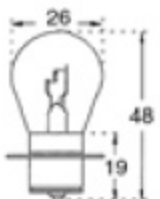

C5/52**LAMPES A FILAMENT PONCTUEL - P30S***Punctual Filament Lamps*

CODE STOCK PART NUMBER	RÉFÉRENCE	VOITS	AMPÈRE	DURÉE DE VIE AC LIFE	DIMENSIONS D x L (MM)
112856	P 8463	12	0,25	1 000	26 x 49
112857	P 8464	12	0,55	1 000	26 x 49
112858	P 8465	12	0,77	1 000	26 x 49
112870	P 8471	12	3,05	1 000	35 x 59
112872	P 8472	12	3,05	1 000	35 x 59
112874	P 8473	12	5	1 000	35 x 59

C5/53**LAMPES A FILAMENT PONCTUEL - BA15S***Punctual Filament Lamps*

CODE STOCK PART NUMBER	RÉFÉRENCE	VOITS	WATTS	DURÉE DE VIE AC LIFE	DIMENSIONS D x L (MM)
122415	A 7582	12	25	200	26 x 48

C5/54**LAMPES A FILAMENT PONCTUEL - P30S***Punctual Filament Lamps*

CODE STOCK PART NUMBER	RÉFÉRENCE	VOITS	WATTS	DURÉE DE VIE AC LIFE	DIMENSIONS D x L (MM)
122416	A 7582 X	12	25	200	26 x 48