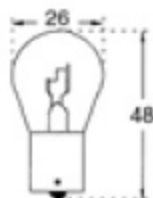

C5/52**LAMPES A FILAMENT PONCTUEL - P30S***Punctual Filament Lamps*

CODE STOCK PART NUMBER	RÉFÉRENCE	VOITS	AMPÈRE	DURÉE DE VIE AC LIFE	DIMENSIONS D x L (MM)
112856	P 8463	12	0,25	1 000	26 x 49
112857	P 8464	12	0,55	1 000	26 x 49
112858	P 8465	12	0,77	1 000	26 x 49
112870	P 8471	12	3,05	1 000	35 x 59
112872	P 8472	12	3,05	1 000	35 x 59
112874	P 8473	12	5	1 000	35 x 59

C5/53**LAMPES A FILAMENT PONCTUEL - BA15S***Punctual Filament Lamps*

CODE STOCK PART NUMBER	RÉFÉRENCE	VOITS	WATTS	DURÉE DE VIE AC LIFE	DIMENSIONS D x L (MM)
122415	A 7582	12	25	200	26 x 48

C5/54**LAMPES A FILAMENT PONCTUEL - P30S***Punctual Filament Lamps*

CODE STOCK PART NUMBER	RÉFÉRENCE	VOITS	WATTS	DURÉE DE VIE AC LIFE	DIMENSIONS D x L (MM)
122416	A 7582 X	12	25	200	26 x 48