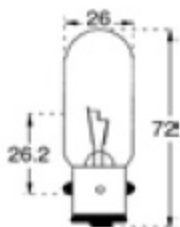

**C5/49****LAMPES A FILAMENT PONCTUEL - BA21S***Punctual Filament Lamps*

CODE STOCK PART NUMBER	RÉFÉRENCE	VOLTS	AMPÈRE	DURÉE DE VIE AC LIFE	DIMENSIONS D x L (MM)
112754	<b>P 7369</b>	10	7,5	300	26 x 72

**C5/50****LAMPES A FILAMENT PONCTUEL - B22D3***Punctual Filament Lamps*

CODE STOCK PART NUMBER	RÉFÉRENCE	VOLTS	WATTS	DURÉE DE VIE AC LIFE	DIMENSIONS D x L (MM)
112842	<b>P 8431</b>	10,3	5/5	1 500	45 x 70
112844	<b>P 8432</b>	10,3	10/10	1 500	45 x 70
112846	<b>P 8433</b>	10,3	20/20	1 500	45 x 70
112848	<b>P 8434</b>	10,3	40/40	1 500	60 x 83
112850	<b>P 8435</b>	10,3	60/60	1 500	50 x 75

**C5/51****LAMPES A FILAMENT PONCTUEL - BA21 LISSE***Punctual Filament Lamps*

CODE STOCK PART NUMBER	RÉFÉRENCE	VOLTS	AMPÈRE	DURÉE DE VIE AC LIFE	DIMENSIONS D x L (MM)
112854	<b>P 2918</b>	12	0,5	200	25 x 43