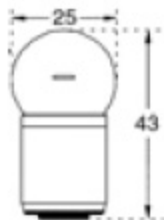

**C5/49****LAMPES A FILAMENT PONCTUEL - BA21S***Punctual Filament Lamps*

CODE STOCK PART NUMBER	RÉFÉRENCE	VOLTS	AMPÈRE	DURÉE DE VIE AC LIFE	DIMENSIONS D x L (MM)
112754	<b>P 7369</b>	10	7,5	300	26 x 72

**C5/50****LAMPES A FILAMENT PONCTUEL - B22D3***Punctual Filament Lamps*

CODE STOCK PART NUMBER	RÉFÉRENCE	VOLTS	WATTS	DURÉE DE VIE AC LIFE	DIMENSIONS D x L (MM)
112842	<b>P 8431</b>	10,3	5/5	1 500	45 x 70
112844	<b>P 8432</b>	10,3	10/10	1 500	45 x 70
112846	<b>P 8433</b>	10,3	20/20	1 500	45 x 70
112848	<b>P 8434</b>	10,3	40/40	1 500	60 x 83
112850	<b>P 8435</b>	10,3	60/60	1 500	50 x 75

**C5/51****LAMPES A FILAMENT PONCTUEL - BA21 LISSE***Punctual Filament Lamps*

CODE STOCK PART NUMBER	RÉFÉRENCE	VOLTS	AMPÈRE	DURÉE DE VIE AC LIFE	DIMENSIONS D x L (MM)
112854	<b>P 2918</b>	12	0,5	200	25 x 43