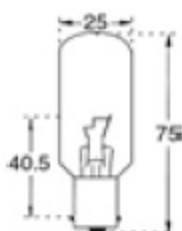

**C5/46****LAMPES A FILAMENT PONCTUEL - BA15S***Punctual Filament Lamps*

CODE STOCK PART NUMBER	RÉFÉRENCE	CODE ANSI	VOITS	AMPÈRE	DURÉE DE VIE AC LIFE	DIMENSIONS D x L (MM)
112748	<b>P 7407</b>	BXG	10	7,5	300	26 x 73

**C5/47****LAMPES A FILAMENT PONCTUEL - BA15S***Punctual Filament Lamps*

CODE STOCK PART NUMBER	RÉFÉRENCE	VOITS	AMPÈRE	DURÉE DE VIE AC LIFE	DIMENSIONS D x L (MM)
112750	<b>P 7322</b>	10	7,5	300	25 x 75

**C5/48****LAMPES A FILAMENT PONCTUEL - BA21S***Punctual Filament Lamps*

CODE STOCK PART NUMBER	RÉFÉRENCE	VOITS	AMPÈRE	DURÉE DE VIE AC LIFE	DIMENSIONS D x L (MM)
112752	<b>P 7449</b>	10	7,5	50	25 x 71