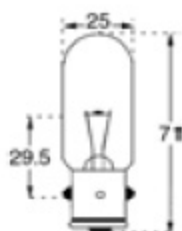

**C5/46****LAMPES A FILAMENT PONCTUEL - BA15S***Punctual Filament Lamps*

CODE STOCK PART NUMBER	RÉFÉRENCE	CODE ANSI	VOITS	AMPÈRE	DURÉE DE VIE AC LIFE	DIMENSIONS D x L (MM)
112748	<b>P 7407</b>	BXG	10	7,5	300	26 x 73

**C5/47****LAMPES A FILAMENT PONCTUEL - BA15S***Punctual Filament Lamps*

CODE STOCK PART NUMBER	RÉFÉRENCE	VOITS	AMPÈRE	DURÉE DE VIE AC LIFE	DIMENSIONS D x L (MM)
112750	<b>P 7322</b>	10	7,5	300	25 x 75

**C5/48****LAMPES A FILAMENT PONCTUEL - BA21S***Punctual Filament Lamps*

CODE STOCK PART NUMBER	RÉFÉRENCE	VOITS	AMPÈRE	DURÉE DE VIE AC LIFE	DIMENSIONS D x L (MM)
112752	<b>P 7449</b>	10	7,5	50	25 x 71