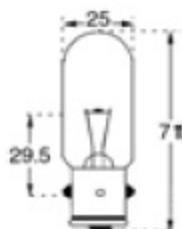

C5/46**LAMPES A FILAMENT PONCTUEL - BA15S***Punctual Filament Lamps*

CODE STOCK PART NUMBER	RÉFÉRENCE	CODE ANSI	VOITS	AMPÈRE	DURÉE DE VIE AC LIFE	DIMENSIONS D x L (MM)
112748	P 7407	BXG	10	7,5	300	26 x 73

C5/47**LAMPES A FILAMENT PONCTUEL - BA15S***Punctual Filament Lamps*

CODE STOCK PART NUMBER	RÉFÉRENCE	VOITS	AMPÈRE	DURÉE DE VIE AC LIFE	DIMENSIONS D x L (MM)
112750	P 7322	10	7,5	300	25 x 75

C5/48**LAMPES A FILAMENT PONCTUEL - BA21S***Punctual Filament Lamps*

CODE STOCK PART NUMBER	RÉFÉRENCE	VOITS	AMPÈRE	DURÉE DE VIE AC LIFE	DIMENSIONS D x L (MM)
112752	P 7449	10	7,5	50	25 x 71