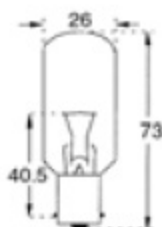

C5/46**LAMPES A FILAMENT PONCTUEL - BA15S***Punctual Filament Lamps*

CODE STOCK PART NUMBER	RÉFÉRENCE	CODE ANSI	VOITS	AMPÈRE	DURÉE DE VIE AC LIFE	DIMENSIONS D x L (MM)
112748	P 7407	BXG	10	7,5	300	26 x 73

C5/47**LAMPES A FILAMENT PONCTUEL - BA15S***Punctual Filament Lamps*

CODE STOCK PART NUMBER	RÉFÉRENCE	VOITS	AMPÈRE	DURÉE DE VIE AC LIFE	DIMENSIONS D x L (MM)
112750	P 7322	10	7,5	300	25 x 75

C5/48**LAMPES A FILAMENT PONCTUEL - BA21S***Punctual Filament Lamps*

CODE STOCK PART NUMBER	RÉFÉRENCE	VOITS	AMPÈRE	DURÉE DE VIE AC LIFE	DIMENSIONS D x L (MM)
112752	P 7449	10	7,5	50	25 x 71