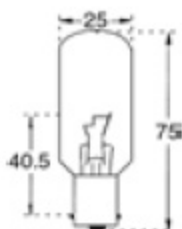

C5/46**LAMPES A FILAMENT PONCTUEL - BA15S***Punctual Filament Lamps*

CODE STOCK PART NUMBER	RÉFÉRENCE	CODE ANSI	VOITS	AMPÈRE	DURÉE DE VIE AC LIFE	DIMENSIONS D x L (MM)
112748	P 7407	BXG	10	7,5	300	26 x 73

C5/47**LAMPES A FILAMENT PONCTUEL - BA15S***Punctual Filament Lamps*

CODE STOCK PART NUMBER	RÉFÉRENCE	VOITS	AMPÈRE	DURÉE DE VIE AC LIFE	DIMENSIONS D x L (MM)
112750	P 7322	10	7,5	300	25 x 75

C5/48**LAMPES A FILAMENT PONCTUEL - BA21S***Punctual Filament Lamps*

CODE STOCK PART NUMBER	RÉFÉRENCE	VOITS	AMPÈRE	DURÉE DE VIE AC LIFE	DIMENSIONS D x L (MM)
112752	P 7449	10	7,5	50	25 x 71