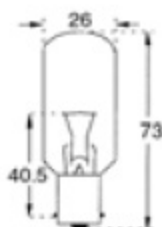

**C5/46****LAMPES A FILAMENT PONCTUEL - BA15S***Punctual Filament Lamps*

CODE STOCK PART NUMBER	RÉFÉRENCE	CODE ANSI	VOITS	AMPÈRE	DURÉE DE VIE AC LIFE	DIMENSIONS D x L (MM)
112748	<b>P 7407</b>	BXG	10	7,5	300	26 x 73

**C5/47****LAMPES A FILAMENT PONCTUEL - BA15S***Punctual Filament Lamps*

CODE STOCK PART NUMBER	RÉFÉRENCE	VOITS	AMPÈRE	DURÉE DE VIE AC LIFE	DIMENSIONS D x L (MM)
112750	<b>P 7322</b>	10	7,5	300	25 x 75

**C5/48****LAMPES A FILAMENT PONCTUEL - BA21S***Punctual Filament Lamps*

CODE STOCK PART NUMBER	RÉFÉRENCE	VOITS	AMPÈRE	DURÉE DE VIE AC LIFE	DIMENSIONS D x L (MM)
112752	<b>P 7449</b>	10	7,5	50	25 x 71