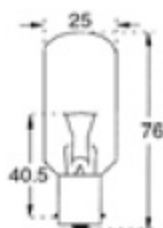

C5/43**LAMPES A FILAMENT PONCTUEL - BA15S***Punctual Filament Lamps*

CODE STOCK PART NUMBER	RÉFÉRENCE	VOLTS	AMPÈRE	DURÉE DE VIE AC LIFE	DIMENSIONS D x L (MM)
112740	P 6501	8	4	400	25 x 76

C5/44**LAMPES A FILAMENT PONCTUEL - E14***Punctual Filament Lamps*

CODE STOCK PART NUMBER	RÉFÉRENCE	VOLTS	AMPÈRE	DURÉE DE VIE AC LIFE	DIMENSIONS D x L (MM)
112742	P 7045	8	6	100	41 x 66

C5/45**LAMPES A FILAMENT PONCTUEL - BA20S***Punctual Filament Lamps*

CODE STOCK PART NUMBER	RÉFÉRENCE	VOLTS	WATTS	DURÉE DE VIE AC LIFE	DIMENSIONS D x L (MM)
112838	P 8437	10	20	15 000	35 x 63
112840	P 8438	10	30	15 000	35 x 63