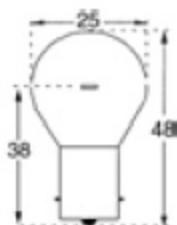

C5/40**LAMPES A FILAMENT PONCTUEL - BA15D***Punctual Filament Lamps*

CODE STOCK PART NUMBER	RÉFÉRENCE	VOLTS	WATTS	DURÉE DE VIE AC LIFE	DIMENSIONS D x L (MM)
112834	P 8413	6,3	5	1 500	16 x 40

C5/41**LAMPES A FILAMENT PONCTUEL - BA21S4***Punctual Filament Lamps*

CODE STOCK PART NUMBER	RÉFÉRENCE	VOLTS	WATTS	DURÉE DE VIE AC LIFE	DIMENSIONS D x L (MM)
A FILAMENT RENFORCE - 4 ERGOTS / Reinforced filament					
112601	P 715	7,2	15	100	34 x 69

C5/42**LAMPES A FILAMENT PONCTUEL - BA15S***Punctual Filament Lamps*

CODE STOCK PART NUMBER	RÉFÉRENCE	VOLTS	AMPÈRE	DURÉE DE VIE AC LIFE	DIMENSIONS D x L (MM)
112836	P 8410	6,5	1,4	800	25 x 48