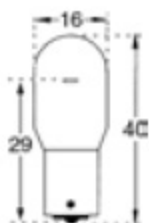

C5/40**LAMPES A FILAMENT PONCTUEL - BA15D***Punctual Filament Lamps*

CODE STOCK PART NUMBER	RÉFÉRENCE	VOLTS	WATTS	DURÉE DE VIE AC LIFE	DIMENSIONS D x L (MM)
112834	P 8413	6,3	5	1 500	16 x 40

C5/41**LAMPES A FILAMENT PONCTUEL - BA21S4***Punctual Filament Lamps*

CODE STOCK PART NUMBER	RÉFÉRENCE	VOLTS	WATTS	DURÉE DE VIE AC LIFE	DIMENSIONS D x L (MM)
A FILAMENT RENFORCE - 4 ERGOTS / Reinforced filament					
112601	P 715	7,2	15	100	34 x 69

C5/42**LAMPES A FILAMENT PONCTUEL - BA15S***Punctual Filament Lamps*

CODE STOCK PART NUMBER	RÉFÉRENCE	VOLTS	AMPÈRE	DURÉE DE VIE AC LIFE	DIMENSIONS D x L (MM)
112836	P 8410	6,5	1,4	800	25 x 48