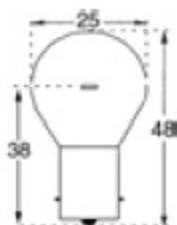

**C5/40****LAMPES A FILAMENT PONCTUEL - BA15D***Punctual Filament Lamps*

CODE STOCK PART NUMBER	RÉFÉRENCE	VOLTS	WATTS	DURÉE DE VIE AC LIFE	DIMENSIONS D x L (MM)
112834	<b>P 8413</b>	6,3	5	1 500	16 x 40

**C5/41****LAMPES A FILAMENT PONCTUEL - BA21S4***Punctual Filament Lamps*

CODE STOCK PART NUMBER	RÉFÉRENCE	VOLTS	WATTS	DURÉE DE VIE AC LIFE	DIMENSIONS D x L (MM)
---------------------------	-----------	-------	-------	-------------------------	--------------------------

CODE STOCK PART NUMBER	RÉFÉRENCE	VOLTS	AMPÈRE	DURÉE DE VIE AC LIFE	DIMENSIONS D x L (MM)
112836	<b>P 8410</b>	6,5	1,4	800	25 x 48