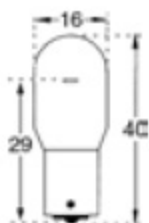

**C5/40****LAMPES A FILAMENT PONCTUEL - BA15D***Punctual Filament Lamps*

CODE STOCK PART NUMBER	RÉFÉRENCE	VOLTS	WATTS	DURÉE DE VIE AC LIFE	DIMENSIONS D x L (MM)
112834	<b>P 8413</b>	6,3	5	1 500	16 x 40

**C5/41****LAMPES A FILAMENT PONCTUEL - BA21S4***Punctual Filament Lamps*

CODE STOCK PART NUMBER	RÉFÉRENCE	VOLTS	WATTS	DURÉE DE VIE AC LIFE	DIMENSIONS D x L (MM)
---------------------------	-----------	-------	-------	-------------------------	--------------------------

CODE STOCK PART NUMBER	RÉFÉRENCE	VOLTS	AMPÈRE	DURÉE DE VIE AC LIFE	DIMENSIONS D x L (MM)
112836	<b>P 8410</b>	6,5	1,4	800	25 x 48