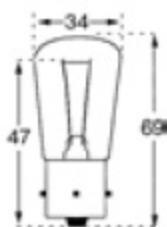

C5/40**LAMPES A FILAMENT PONCTUEL - BA15D***Punctual Filament Lamps*

CODE STOCK PART NUMBER	RÉFÉRENCE	VOLTS	WATTS	DURÉE DE VIE AC LIFE	DIMENSIONS D x L (MM)
112834	P 8413	6,3	5	1 500	16 x 40

C5/41**LAMPES A FILAMENT PONCTUEL - BA21S4***Punctual Filament Lamps*

CODE STOCK PART NUMBER	RÉFÉRENCE	VOLTS	WATTS	DURÉE DE VIE AC LIFE	DIMENSIONS D x L (MM)
A FILAMENT RENFORCE - 4 ERGOTS / Reinforced filament					
112601	P 715	7,2	15	100	34 x 69

C5/42**LAMPES A FILAMENT PONCTUEL - BA15S***Punctual Filament Lamps*

CODE STOCK PART NUMBER	RÉFÉRENCE	VOLTS	AMPÈRE	DURÉE DE VIE AC LIFE	DIMENSIONS D x L (MM)
112836	P 8410	6,5	1,4	800	25 x 48