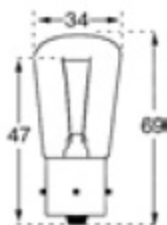

**C5/40****LAMPES A FILAMENT PONCTUEL - BA15D***Punctual Filament Lamps*

CODE STOCK PART NUMBER	RÉFÉRENCE	VOLTS	WATTS	DURÉE DE VIE AC LIFE	DIMENSIONS D x L (MM)
112834	<b>P 8413</b>	6,3	5	1 500	16 x 40

**C5/41****LAMPES A FILAMENT PONCTUEL - BA21S4***Punctual Filament Lamps*

CODE STOCK PART NUMBER	RÉFÉRENCE	VOLTS	WATTS	DURÉE DE VIE AC LIFE	DIMENSIONS D x L (MM)
---------------------------	-----------	-------	-------	-------------------------	--------------------------

CODE STOCK PART NUMBER	RÉFÉRENCE	VOLTS	AMPÈRE	DURÉE DE VIE AC LIFE	DIMENSIONS D x L (MM)
112836	<b>P 8410</b>	6,5	1,4	800	25 x 48