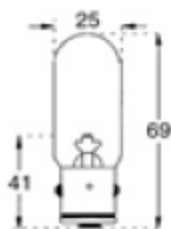

C5/37

LAMPES A FILAMENT PONCTUEL - BA21S

Punctual Filament Lamps

CODE STOCK PART NUMBER	RÉFÉRENCE	VOLTS	AMPÈRE	DURÉE DE VIE AC LIFE	DIMENSIONS D x L (MM)
112738	P 7582	6	10	100	25 x 69

C5/38

LAMPES A FILAMENT PONCTUEL - S20S

Punctual Filament Lamps

CODE STOCK PART NUMBER	RÉFÉRENCE	VOLTS	WATTS	DURÉE DE VIE AC LIFE	DIMENSIONS D x L (MM)
112820	P 8436	6	50	100	35 x 65

C5/39

LAMPES A FILAMENT PONCTUEL - P30S

Punctual Filament Lamps

CODE STOCK PART NUMBER	RÉFÉRENCE	VOLTS	AMPÈRE	DURÉE DE VIE AC LIFE	DIMENSIONS D x L (MM)
112824	P 8458	6,2	0,25	1 000	26 x 46
112826	P 8459	6,2	0,46	1 000	26 x 46