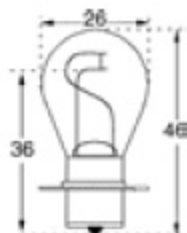

C5/37

LAMPES A FILAMENT PONCTUEL - BA21S

Punctual Filament Lamps

CODE STOCK PART NUMBER	RÉFÉRENCE	VOLTS	AMPÈRE	DURÉE DE VIE AC LIFE	DIMENSIONS D x L (MM)
112738	P 7582	6	10	100	25 x 69

C5/38

LAMPES A FILAMENT PONCTUEL - S20S

Punctual Filament Lamps

CODE STOCK PART NUMBER	RÉFÉRENCE	VOLTS	WATTS	DURÉE DE VIE AC LIFE	DIMENSIONS D x L (MM)
112820	P 8436	6	50	100	35 x 65

C5/39

LAMPES A FILAMENT PONCTUEL - P30S

Punctual Filament Lamps

CODE STOCK PART NUMBER	RÉFÉRENCE	VOLTS	AMPÈRE	DURÉE DE VIE AC LIFE	DIMENSIONS D x L (MM)
112824	P 8458	6,2	0,25	1 000	26 x 46
112826	P 8459	6,2	0,46	1 000	26 x 46