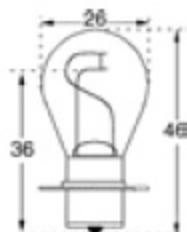

C5/37

LAMPES A FILAMENT PONCTUEL - BA21S

Punctual Filament Lamps

CODE STOCK PART NUMBER	RÉFÉRENCE	VOLTS	AMPÈRE	DURÉE DE VIE AC LIFE	DIMENSIONS D x L (MM)
112738	P 7582	6	10	100	25 x 69

C5/38

LAMPES A FILAMENT PONCTUEL - S20S

Punctual Filament Lamps

CODE STOCK PART NUMBER	RÉFÉRENCE	VOLTS	WATTS	DURÉE DE VIE AC LIFE	DIMENSIONS D x L (MM)
112820	P 8436	6	50	100	35 x 65

C5/39

LAMPES A FILAMENT PONCTUEL - P30S

Punctual Filament Lamps

CODE STOCK PART NUMBER	RÉFÉRENCE	VOLTS	AMPÈRE	DURÉE DE VIE AC LIFE	DIMENSIONS D x L (MM)
112824	P 8458	6,2	0,25	1 000	26 x 46
112826	P 8459	6,2	0,46	1 000	26 x 46