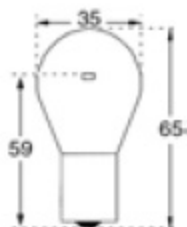

C5/37

LAMPES A FILAMENT PONCTUEL - BA21S

Punctual Filament Lamps

CODE STOCK PART NUMBER	RÉFÉRENCE	VOLTS	AMPÈRE	DURÉE DE VIE AC LIFE	DIMENSIONS D x L (MM)
112738	P 7582	6	10	100	25 x 69

C5/38

LAMPES A FILAMENT PONCTUEL - S20S

Punctual Filament Lamps

CODE STOCK PART NUMBER	RÉFÉRENCE	VOLTS	WATTS	DURÉE DE VIE AC LIFE	DIMENSIONS D x L (MM)
112820	P 8436	6	50	100	35 x 65

C5/39

LAMPES A FILAMENT PONCTUEL - P30S

Punctual Filament Lamps

CODE STOCK PART NUMBER	RÉFÉRENCE	VOLTS	AMPÈRE	DURÉE DE VIE AC LIFE	DIMENSIONS D x L (MM)
112824	P 8458	6,2	0,25	1 000	26 x 46
112826	P 8459	6,2	0,46	1 000	26 x 46