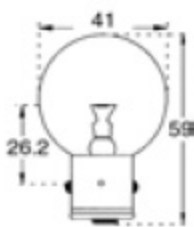

C5/34**LAMPES A FILAMENT PONCTUEL - P30S***Punctual Filament Lamps*

CODE STOCK PART NUMBER	RÉFÉRENCE	VOITS	WATTS	DURÉE DE VIE AC LIFE	DIMENSIONS D x L (MM)
112814	P 8535	6	48	200	35 x 63

C5/35**LAMPES A FILAMENT PONCTUEL - E27***Punctual Filament Lamps*

CODE STOCK PART NUMBER	RÉFÉRENCE	VOITS	WATTS	DURÉE DE VIE AC LIFE	DIMENSIONS D x L (MM)
112816	P 8533	6	48	200	35 x 59

C5/36**LAMPES A FILAMENT PONCTUEL - BA21S***Punctual Filament Lamps*

CODE STOCK PART NUMBER	RÉFÉRENCE	VOITS	AMPÈRE	DURÉE DE VIE AC LIFE	DIMENSIONS D x L (MM)
112736	P 7579	6	10	50	41 x 59