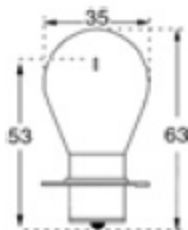

C5/34**LAMPES A FILAMENT PONCTUEL - P30S***Punctual Filament Lamps*

CODE STOCK PART NUMBER	RÉFÉRENCE	VOITS	WATTS	DURÉE DE VIE AC LIFE	DIMENSIONS D x L (MM)
112814	P 8535	6	48	200	35 x 63

C5/35**LAMPES A FILAMENT PONCTUEL - E27***Punctual Filament Lamps*

CODE STOCK PART NUMBER	RÉFÉRENCE	VOITS	WATTS	DURÉE DE VIE AC LIFE	DIMENSIONS D x L (MM)
112816	P 8533	6	48	200	35 x 59

C5/36**LAMPES A FILAMENT PONCTUEL - BA21S***Punctual Filament Lamps*

CODE STOCK PART NUMBER	RÉFÉRENCE	VOITS	AMPÈRE	DURÉE DE VIE AC LIFE	DIMENSIONS D x L (MM)
112736	P 7579	6	10	50	41 x 59