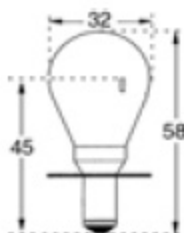

C5/31

LAMPES A FILAMENT PONCTUEL - H9,6S

Punctual Filament Lamps

CODE STOCK PART NUMBER	RÉFÉRENCE	VOLTS	AMPÈRE	DURÉE DE VIE AC LIFE	DIMENSIONS D x L (MM)
112810	P 8515	6	5	1 000	32 x 58

C5/32

LAMPES A FILAMENT PONCTUEL - BA21S

Punctual Filament Lamps

CODE STOCK PART NUMBER	RÉFÉRENCE	VOLTS	AMPÈRE	DURÉE DE VIE AC LIFE	DIMENSIONS D x L (MM)
112644	P 7782	6	5	100	40 x 60

A MIROIR LATÉRAL / Side mirror

112644	P 7782	6	5	100	40 x 60
--------	---------------	---	---	-----	---------

C5/33

LAMPES A FILAMENT PONCTUEL - S20S

Punctual Filament Lamps

CODE STOCK PART NUMBER	RÉFÉRENCE	VOLTS	WATTS	DURÉE DE VIE AC LIFE	DIMENSIONS D x L (MM)
112812	P 8531	6	30	100	35 x 63