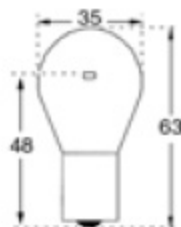

Punctual Filament Lamps

CODE STOCK PART NUMBER	RÉFÉRENCE	VOLTS	AMPÈRE	DURÉE DE VIE AC LIFE	DIMENSIONS D x L (MM)
112644	P 7782	6	5	100	40 x 60

A MIROIR LATÉRAL / Side mirror

112644	P 7782	6	5	100	40 x 60
--------	---------------	---	---	-----	---------

C5/33

LAMPES A FILAMENT PONCTUEL - S20S

Punctual Filament Lamps

CODE STOCK PART NUMBER	RÉFÉRENCE	VOLTS	WATTS	DURÉE DE VIE AC LIFE	DIMENSIONS D x L (MM)
112812	P 8531	6	30	100	35 x 63