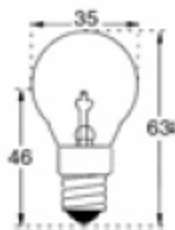

C5/28

LAMPES A FILAMENT PONCTUEL - BA21S/BA21D

Punctual Filament Lamps

CODE STOCK PART NUMBER	RÉFÉRENCE	VO LTS	AMP ÈRE	DURÉE DE VIE AC LIFE	DIMENSIONS D x L (MM)	CULOT BASE
112726	P 6716	6	5	300	40 x 61	BA21S
112730	P 6732	6	5	300	40 x 58	BA21D

C5/29

LAMPES A FILAMENT PONCTUEL - BA21S/BA21D

Punctual Filament Lamps

CODE STOCK PART NUMBER	RÉFÉRENCE	VO LTS	AMP ÈRE	DURÉE DE VIE AC LIFE	DIMENSIONS D x L (MM)	CULOT BASE
112728	P 6787	6	5	300	35 x 55	BA21S
112732	P 6790	6	5	300	35 x 55	BA21D

C5/30

LAMPES A FILAMENT PONCTUEL - E14

Punctual Filament Lamps

CODE STOCK PART NUMBER	RÉFÉRENCE	VO LTS	AMP ÈRE	DURÉE DE VIE AC LIFE	DIMENSIONS D x L (MM)
112734	P 6745	6	5	300	35 x 63