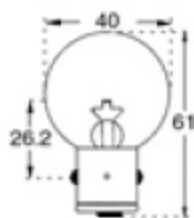

C5/28

LAMPES A FILAMENT PONCTUEL - BA21S/BA21D

Punctual Filament Lamps

CODE STOCK PART NUMBER	RÉFÉRENCE	VO LTS	AMP ÈRE	DURÉE DE VIE AC LIFE	DIMENSIONS D x L (MM)	CULOT BASE
112726	P 6716	6	5	300	40 x 61	BA21S
112730	P 6732	6	5	300	40 x 58	BA21D

C5/29

LAMPES A FILAMENT PONCTUEL - BA21S/BA21D

Punctual Filament Lamps

CODE STOCK PART NUMBER	RÉFÉRENCE	VO LTS	AMP ÈRE	DURÉE DE VIE AC LIFE	DIMENSIONS D x L (MM)	CULOT BASE
112728	P 6787	6	5	300	35 x 55	BA21S
112732	P 6790	6	5	300	35 x 55	BA21D

C5/30

LAMPES A FILAMENT PONCTUEL - E14

Punctual Filament Lamps

CODE STOCK PART NUMBER	RÉFÉRENCE	VO LTS	AMP ÈRE	DURÉE DE VIE AC LIFE	DIMENSIONS D x L (MM)
112734	P 6745	6	5	300	35 x 63