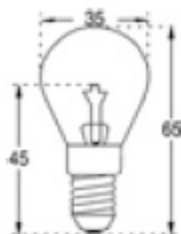

C5/25**LAMPES A FILAMENT PONCTUEL - E14***Punctual Filament Lamps*

CODE STOCK PART NUMBER	RÉFÉRENCE	VOLTS	AMPÈRE	DURÉE DE VIE AC LIFE	DIMENSIONS D x L (MM)
112718	P 8100	6	5	600	35 x 65

C5/26**LAMPES A FILAMENT PONCTUEL - BA15S***Punctual Filament Lamps*

CODE STOCK PART NUMBER	RÉFÉRENCE	VOLTS	AMPÈRE	DURÉE DE VIE AC LIFE	DIMENSIONS D x L (MM)
112722	P 8128	6	5	50	19 x 54

C5/27**LAMPES A FILAMENT PONCTUEL - BA15D***Punctual Filament Lamps*

CODE STOCK PART NUMBER	RÉFÉRENCE	VOLTS	WATTS	DURÉE DE VIE AC LIFE	DIMENSIONS D x L (MM)
125521	LT 2118	6	30	200	25 x 56