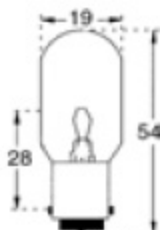

C5/25**LAMPES A FILAMENT PONCTUEL - E14***Punctual Filament Lamps*

CODE STOCK PART NUMBER	RÉFÉRENCE	VOLTS	AMPÈRE	DURÉE DE VIE AC LIFE	DIMENSIONS D x L (MM)
112718	P 8100	6	5	600	35 x 65

C5/26**LAMPES A FILAMENT PONCTUEL - BA15S***Punctual Filament Lamps*

CODE STOCK PART NUMBER	RÉFÉRENCE	VOLTS	AMPÈRE	DURÉE DE VIE AC LIFE	DIMENSIONS D x L (MM)
112722	P 8128	6	5	50	19 x 54

C5/27**LAMPES A FILAMENT PONCTUEL - BA15D***Punctual Filament Lamps*

CODE STOCK PART NUMBER	RÉFÉRENCE	VOLTS	WATTS	DURÉE DE VIE AC LIFE	DIMENSIONS D x L (MM)
125521	LT 2118	6	30	200	25 x 56