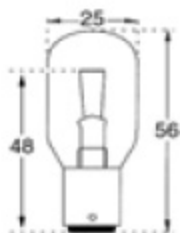

C5/25**LAMPES A FILAMENT PONCTUEL - E14***Punctual Filament Lamps*

CODE STOCK PART NUMBER	RÉFÉRENCE	VOLTS	AMPÈRE	DURÉE DE VIE AC LIFE	DIMENSIONS D x L (MM)
112718	P 8100	6	5	600	35 x 65

C5/26**LAMPES A FILAMENT PONCTUEL - BA15S***Punctual Filament Lamps*

CODE STOCK PART NUMBER	RÉFÉRENCE	VOLTS	AMPÈRE	DURÉE DE VIE AC LIFE	DIMENSIONS D x L (MM)
112722	P 8128	6	5	50	19 x 54

C5/27**LAMPES A FILAMENT PONCTUEL - BA15D***Punctual Filament Lamps*

CODE STOCK PART NUMBER	RÉFÉRENCE	VOLTS	WATTS	DURÉE DE VIE AC LIFE	DIMENSIONS D x L (MM)
125521	LT 2118	6	30	200	25 x 56