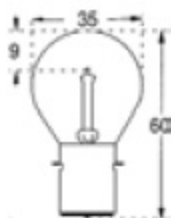

C5/22

LAMPES A FILAMENT PONCTUEL - E14

Punctual Filament Lamps

CODE STOCK PART NUMBER	RÉFÉRENCE	VOITS	AMPÈRE	DURÉE DE VIE AC LIFE	DIMENSIONS D x L (MM)
112710	P 8001	6	4,35	100	35 x 64

C5/23

LAMPES A FILAMENT PONCTUEL - BA20D

Punctual Filament Lamps

CODE STOCK PART NUMBER	RÉFÉRENCE	VOITS	AMPÈRE	DURÉE DE VIE AC LIFE	DIMENSIONS D x L (MM)
112712	P 8025	6	5	300	35 x 60

C5/24

LAMPES A FILAMENT PONCTUEL - SX15S

Punctual Filament Lamps

CODE STOCK PART NUMBER	RÉFÉRENCE	VOITS	AMPÈRE	DURÉE DE VIE AC LIFE	DIMENSIONS D x L (MM)
112714	P 8027	6	5	100	18 x 55