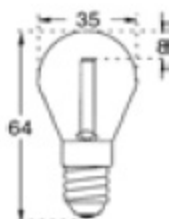

C5/22

LAMPES A FILAMENT PONCTUEL - E14

Punctual Filament Lamps

CODE STOCK PART NUMBER	RÉFÉRENCE	VOITS	AMPÈRE	DURÉE DE VIE AC LIFE	DIMENSIONS D x L (MM)
112710	P 8001	6	4,35	100	35 x 64

C5/23

LAMPES A FILAMENT PONCTUEL - BA20D

Punctual Filament Lamps

CODE STOCK PART NUMBER	RÉFÉRENCE	VOITS	AMPÈRE	DURÉE DE VIE AC LIFE	DIMENSIONS D x L (MM)
112712	P 8025	6	5	300	35 x 60

C5/24

LAMPES A FILAMENT PONCTUEL - SX15S

Punctual Filament Lamps

CODE STOCK PART NUMBER	RÉFÉRENCE	VOITS	AMPÈRE	DURÉE DE VIE AC LIFE	DIMENSIONS D x L (MM)
112714	P 8027	6	5	100	18 x 55