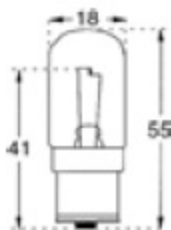

C5/22

LAMPES A FILAMENT PONCTUEL - E14

Punctual Filament Lamps

CODE STOCK PART NUMBER	RÉFÉRENCE	VOITS	AMPÈRE	DURÉE DE VIE AC LIFE	DIMENSIONS D x L (MM)
112710	P 8001	6	4,35	100	35 x 64

C5/23

LAMPES A FILAMENT PONCTUEL - BA20D

Punctual Filament Lamps

CODE STOCK PART NUMBER	RÉFÉRENCE	VOITS	AMPÈRE	DURÉE DE VIE AC LIFE	DIMENSIONS D x L (MM)
112712	P 8025	6	5	300	35 x 60

C5/24

LAMPES A FILAMENT PONCTUEL - SX15S

Punctual Filament Lamps

CODE STOCK PART NUMBER	RÉFÉRENCE	VOITS	AMPÈRE	DURÉE DE VIE AC LIFE	DIMENSIONS D x L (MM)
112714	P 8027	6	5	100	18 x 55