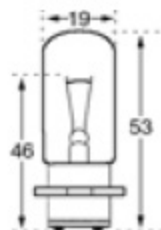

C5/19

LAMPES A FILAMENT PONCTUEL - P25D*Punctual Filament Lamps*

CODE STOCK PART NUMBER	RÉFÉRENCE	VOLTS	WATTS	DURÉE DE VIE AC LIFE	DIMENSIONS D x L (MM)
125534	LT 77903	6	15	100	19 x 53

C5/20

LAMPES A FILAMENT PONCTUEL - B22D*Punctual Filament Lamps*

CODE STOCK PART NUMBER	RÉFÉRENCE	VOLTS	WATTS	DURÉE DE VIE AC LIFE	DIMENSIONS D x L (MM)
130945	P 13105	6	100	100	60 x 89

C5/21

LAMPES A FILAMENT PONCTUEL - A VIS SPECIAL - M16*Punctual Filament Lamps*

CODE STOCK PART NUMBER	RÉFÉRENCE	VOLTS	WATTS	DURÉE DE VIE AC LIFE	DIMENSIONS D x L (MM)
112770	P 7242	6	15	100	19 x 54