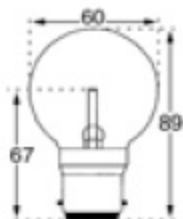

C5/19

LAMPES A FILAMENT PONCTUEL - P25D*Punctual Filament Lamps*

CODE STOCK PART NUMBER	RÉFÉRENCE	VOLTS	WATTS	DURÉE DE VIE AC LIFE	DIMENSIONS D x L (MM)
125534	LT 77903	6	15	100	19 x 53

C5/20

LAMPES A FILAMENT PONCTUEL - B22D*Punctual Filament Lamps*

CODE STOCK PART NUMBER	RÉFÉRENCE	VOLTS	WATTS	DURÉE DE VIE AC LIFE	DIMENSIONS D x L (MM)
130945	P 13105	6	100	100	60 x 89

C5/21

LAMPES A FILAMENT PONCTUEL - A VIS SPECIAL - M16*Punctual Filament Lamps*

CODE STOCK PART NUMBER	RÉFÉRENCE	VOLTS	WATTS	DURÉE DE VIE AC LIFE	DIMENSIONS D x L (MM)
112770	P 7242	6	15	100	19 x 54