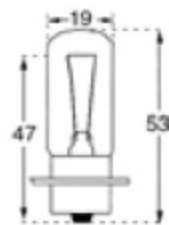

15

100

19 x 59

C5/17**LAMPES A FILAMENT PONCTUEL - P26S***Punctual Filament Lamps*CODE STOCK
PART NUMBER

RÉFÉRENCE

VOLTS

WATTS

DURÉE DE VIE
AC LIFEDIMENSIONS
D x L (MM)

112708

P 7130

6

15

100

25,5 x 46

C5/18**LAMPES A FILAMENT PONCTUEL - P30S***Punctual Filament Lamps*CODE STOCK
PART NUMBER

RÉFÉRENCE

VOLTS

WATTS

DURÉE DE VIE
AC LIFEDIMENSIONS
D x L (MM)

112706

P 7931

6

15

100

19 x 53