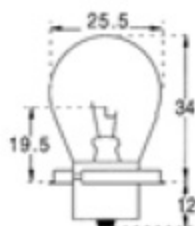

C5/16**LAMPES A FILAMENT PONCTUEL - E14***Punctual Filament Lamps*CODE STOCK
PART NUMBER

RÉFÉRENCE

VOLTS

WATTS

DURÉE DE VIE
AC LIFEDIMENSIONS
D x L (MM)

112704

P 7768

6

15

100

19 x 59

C5/17**LAMPES A FILAMENT PONCTUEL - P26S***Punctual Filament Lamps*CODE STOCK
PART NUMBER

RÉFÉRENCE

VOLTS

WATTS

DURÉE DE VIE
AC LIFEDIMENSIONS
D x L (MM)

VOLTS

WATTS

DURÉE DE VIE
AC LIFEDIMENSIONS
D x L (MM)

112706

P 7931

6

15

100