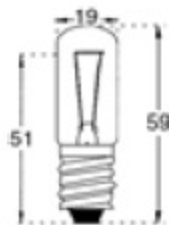

**C5/16****LAMPES A FILAMENT PONCTUEL - E14***Punctual Filament Lamps*CODE STOCK  
PART NUMBER

RÉFÉRENCE

VOLTS

WATTS

DURÉE DE VIE  
AC LIFEDIMENSIONS  
D x L (MM)

112704

**P 7768**

6

15

100

19 x 59

**C5/17****LAMPES A FILAMENT PONCTUEL - P26S***Punctual Filament Lamps*CODE STOCK  
PART NUMBER

RÉFÉRENCE

VOLTS

WATTS

DURÉE DE VIE  
AC LIFEDIMENSIONS  
D x L (MM)

VOLTS

WATTS

DURÉE DE VIE  
AC LIFEDIMENSIONS  
D x L (MM)

112706

**P 7931**

6

15

100