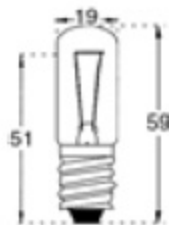

C5/16**LAMPES A FILAMENT PONCTUEL - E14***Punctual Filament Lamps*CODE STOCK
PART NUMBER

RÉFÉRENCE

VOLTS

WATTS

DURÉE DE VIE
AC LIFEDIMENSIONS
D x L (MM)

112704

P 7768

6

15

100

19 x 59

C5/17**LAMPES A FILAMENT PONCTUEL - P26S***Punctual Filament Lamps*CODE STOCK
PART NUMBER

RÉFÉRENCE

VOLTS

WATTS

DURÉE DE VIE
AC LIFEDIMENSIONS
D x L (MM)

VOLTS

WATTS

DURÉE DE VIE
AC LIFEDIMENSIONS
D x L (MM)

112706

P 7931

6

15

100