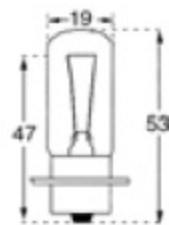

15

100

19 x 59

**C5/17****LAMPES A FILAMENT PONCTUEL - P26S***Punctual Filament Lamps*CODE STOCK  
PART NUMBER

RÉFÉRENCE

VOLTS

WATTS

DURÉE DE VIE  
AC LIFEDIMENSIONS  
D x L (MM)

112708

**P 7130**

6

15

100

25,5 x 46

**C5/18****LAMPES A FILAMENT PONCTUEL - P30S***Punctual Filament Lamps*CODE STOCK  
PART NUMBER

RÉFÉRENCE

VOLTS

WATTS

DURÉE DE VIE  
AC LIFEDIMENSIONS  
D x L (MM)

112706

**P 7931**

6

15

100

19 x 53