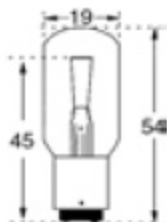

**C5/13****LAMPES A FILAMENT PONCTUEL - BA15D***Punctual Filament Lamps*

CODE STOCK PART NUMBER	RÉFÉRENCE	VOLTS	WATTS	DURÉE DE VIE AC LIFE	DIMENSIONS D x L (MM)
112701	<b>P 8017</b>	6	15	1 000	19 x 54
112700	<b>P 8017 OSRAM</b>	6	15	1 000	19 x 54

**C5/14****LAMPES A FILAMENT PONCTUEL - BA15D***Punctual Filament Lamps*

CODE STOCK PART NUMBER	RÉFÉRENCE	VOLTS	WATTS	DURÉE DE VIE AC LIFE	DIMENSIONS D x L (MM)
112703	<b>P 8018</b>	6	15	100	19 x 53
112702	<b>P 8018 OSRAM</b>	6	15	100	19 x 53

**C5/15****LAMPES A FILAMENT PONCTUEL - E10***Punctual Filament Lamps*

CODE STOCK PART NUMBER	RÉFÉRENCE	VOLTS	WATTS	DURÉE DE VIE AC LIFE	DIMENSIONS D x L (MM)
112610	<b>P 18023</b>	6	15	200	18 x 52