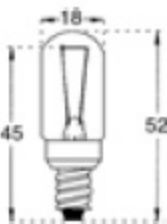

**C5/13****LAMPES A FILAMENT PONCTUEL - BA15D***Punctual Filament Lamps*

CODE STOCK PART NUMBER	RÉFÉRENCE	VOLTS	WATTS	DURÉE DE VIE AC LIFE	DIMENSIONS D x L (MM)
112701	<b>P 8017</b>	6	15	1 000	19 x 54
112700	<b>P 8017 OSRAM</b>	6	15	1 000	19 x 54

**C5/14****LAMPES A FILAMENT PONCTUEL - BA15D***Punctual Filament Lamps*

CODE STOCK PART NUMBER	RÉFÉRENCE	VOLTS	WATTS	DURÉE DE VIE AC LIFE	DIMENSIONS D x L (MM)
112703	<b>P 8018</b>	6	15	100	19 x 53
112702	<b>P 8018 OSRAM</b>	6	15	100	19 x 53

**C5/15****LAMPES A FILAMENT PONCTUEL - E10***Punctual Filament Lamps*

CODE STOCK PART NUMBER	RÉFÉRENCE	VOLTS	WATTS	DURÉE DE VIE AC LIFE	DIMENSIONS D x L (MM)
112610	<b>P 18023</b>	6	15	200	18 x 52