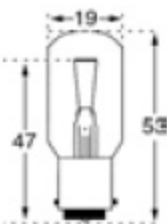

**C5/13****LAMPES A FILAMENT PONCTUEL - BA15D***Punctual Filament Lamps*

CODE STOCK PART NUMBER	RÉFÉRENCE	VOLTS	WATTS	DURÉE DE VIE AC LIFE	DIMENSIONS D x L (MM)
112701	<b>P 8017</b>	6	15	1 000	19 x 54
112700	<b>P 8017 OSRAM</b>	6	15	1 000	19 x 54

**C5/14****LAMPES A FILAMENT PONCTUEL - BA15D***Punctual Filament Lamps*

CODE STOCK PART NUMBER	RÉFÉRENCE	VOLTS	WATTS	DURÉE DE VIE AC LIFE	DIMENSIONS D x L (MM)
112703	<b>P 8018</b>	6	15	100	19 x 53
112702	<b>P 8018 OSRAM</b>	6	15	100	19 x 53

**C5/15****LAMPES A FILAMENT PONCTUEL - E10***Punctual Filament Lamps*

CODE STOCK PART NUMBER	RÉFÉRENCE	VOLTS	WATTS	DURÉE DE VIE AC LIFE	DIMENSIONS D x L (MM)
112610	<b>P 18023</b>	6	15	200	18 x 52