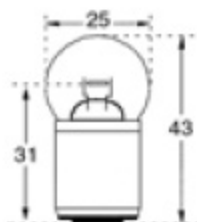

C5/7**LAMPES A FILAMENT PONCTUEL - S22S/22***Punctual Filament Lamps*

CODE STOCK PART NUMBER	RÉFÉRENCE	VOLTS	AMPÈRE	DURÉE DE VIE AC LIFE	DIMENSIONS D x L (MM)
112643	P 2917	6	1	200	25 x 43
112854	P 2918	12	0,5	200	25 x 43

C5/8**LAMPES A FILAMENT PONCTUEL - P30S***Punctual Filament Lamps*

CODE STOCK PART NUMBER	RÉFÉRENCE	VOLTS	AMPÈRE	DURÉE DE VIE AC LIFE	DIMENSIONS D x L (MM)
112818	P 8536	6	1	150	16 x 51

C5/9**LAMPES A FILAMENT PONCTUEL - E14***Punctual Filament Lamps*

CODE STOCK PART NUMBER	RÉFÉRENCE	VOLTS	AMPÈRE	DURÉE DE VIE AC LIFE	DIMENSIONS D x L (MM)
112822	P 8411	6	1,4	1 500	25 x 48