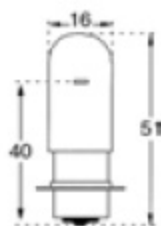

C5/7**LAMPES A FILAMENT PONCTUEL - S22S/22***Punctual Filament Lamps*

CODE STOCK PART NUMBER	RÉFÉRENCE	VOLTS	AMPÈRE	DURÉE DE VIE AC LIFE	DIMENSIONS D x L (MM)
112643	P 2917	6	1	200	25 x 43
112854	P 2918	12	0,5	200	25 x 43

C5/8**LAMPES A FILAMENT PONCTUEL - P30S***Punctual Filament Lamps*

CODE STOCK PART NUMBER	RÉFÉRENCE	VOLTS	AMPÈRE	DURÉE DE VIE AC LIFE	DIMENSIONS D x L (MM)
112818	P 8536	6	1	150	16 x 51

C5/9**LAMPES A FILAMENT PONCTUEL - E14***Punctual Filament Lamps*

CODE STOCK PART NUMBER	RÉFÉRENCE	VOLTS	AMPÈRE	DURÉE DE VIE AC LIFE	DIMENSIONS D x L (MM)
112822	P 8411	6	1,4	1 500	25 x 48