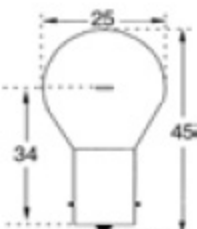

C5/4**LAMPES A FILAMENT PONCTUEL - BA15D***Punctual Filament Lamps*CODE STOCK
PART NUMBER

RÉFÉRENCE

VOLTS

WATTS

DURÉE DE VIE
AC LIFEDIMENSIONS
D x L (MM)

112802

P 8510

6

5

1 000

18 x 34

C5/5**LAMPES A FILAMENT PONCTUEL - BA15D***Punctual Filament Lamps*CODE STOCK
PART NUMBER

RÉFÉRENCE

VOLTS

WATTS

DURÉE DE VIE
AC LIFEDIMENSIONS
D x L (MM)

DURÉE DE VIE
AC LIFEDIMENSIONS
D x L (MM)

112805

P 8509

6

5

1 500

17 x 48

112806