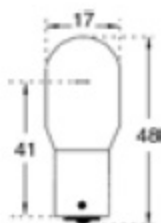

LAMPES A FILAMENT PONCTUEL - BA15S

Punctual Filament Lamps

CODE STOCK
PART NUMBER

RÉFÉRENCE

VOLTS

WATTS

DURÉE DE VIE
AC LIFE

DIMENSIONS
D x L (MM)

112805

P 8509

6

5

1 500

17 x 48

112806

P 8513

6

5

800

17 x 48