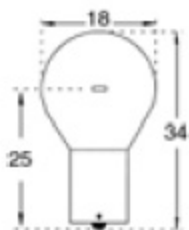

C5/4**LAMPES A FILAMENT PONCTUEL - BA15D***Punctual Filament Lamps*CODE STOCK
PART NUMBER

RÉFÉRENCE

VOLTS

WATTS

DURÉE DE VIE
AC LIFEDIMENSIONS
D x L (MM)

112802

P 8510

6

5

1 000

18 x 34

C5/5**LAMPES A FILAMENT PONCTUEL - BA15D***Punctual Filament Lamps*CODE STOCK
PART NUMBER

RÉFÉRENCE

VOLTS

WATTS

DURÉE DE VIE
AC LIFEDIMENSIONS
D x L (MM)

DURÉE DE VIE
AC LIFEDIMENSIONS
D x L (MM)

112805

P 8509

6

5

1 500

17 x 48

112806