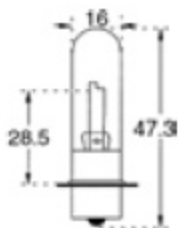

C5/1

LAMPES A FILAMENT PONCTUEL - P30S*Punctual Filament Lamps*

CODE STOCK PART NUMBER	RÉFÉRENCE	CODE ANSI	VOLTS	AMPÈRE	DURÉE DE VIE AC LIFE	DIMENSIONS D x L (MM)
112620	P 8004	BRS	4	0,75	50	16 x 47,6

C5/2

LAMPES A FILAMENT PONCTUEL - P30S*Punctual Filament Lamps*

CODE STOCK PART NUMBER	RÉFÉRENCE	CODE ANSI	VOLTS	AMPÈRE	DURÉE DE VIE AC LIFE	DIMENSIONS D x L (MM)
112640	P 8005	BRK	4	0,75	50	16 x 47,3

C5/3

LAMPES A FILAMENT PONCTUEL - SX15S*Punctual Filament Lamps*

CODE STOCK PART NUMBER	RÉFÉRENCE	VOLTS	AMPÈRE	DURÉE DE VIE AC LIFE	DIMENSIONS D x L (MM)
112800	P 8534	4	0,75	1 000	16 x 54