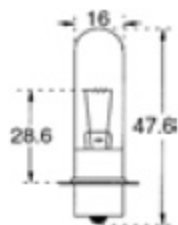

C5/1

LAMPES A FILAMENT PONCTUEL - P30S*Punctual Filament Lamps*

CODE STOCK PART NUMBER	RÉFÉRENCE	CODE ANSI	VOLTS	AMPÈRE	DURÉE DE VIE AC LIFE	DIMENSIONS D x L (MM)
112620	P 8004	BRS	4	0,75	50	16 x 47,6

C5/2

LAMPES A FILAMENT PONCTUEL - P30S*Punctual Filament Lamps*

CODE STOCK PART NUMBER	RÉFÉRENCE	CODE ANSI	VOLTS	AMPÈRE	DURÉE DE VIE AC LIFE	DIMENSIONS D x L (MM)
112640	P 8005	BRK	4	0,75	50	16 x 47,3

C5/3

LAMPES A FILAMENT PONCTUEL - SX15S*Punctual Filament Lamps*

CODE STOCK PART NUMBER	RÉFÉRENCE	VOLTS	AMPÈRE	DURÉE DE VIE AC LIFE	DIMENSIONS D x L (MM)
112800	P 8534	4	0,75	1 000	16 x 54