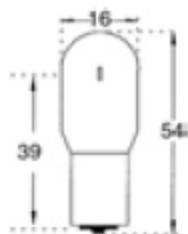

C5/1

LAMPES A FILAMENT PONCTUEL - P30S*Punctual Filament Lamps*

CODE STOCK PART NUMBER	RÉFÉRENCE	CODE ANSI	VOLTS	AMPÈRE	DURÉE DE VIE AC LIFE	DIMENSIONS D x L (MM)
112620	P 8004	BRS	4	0,75	50	16 x 47,6

C5/2

LAMPES A FILAMENT PONCTUEL - P30S*Punctual Filament Lamps*

CODE STOCK PART NUMBER	RÉFÉRENCE	CODE ANSI	VOLTS	AMPÈRE	DURÉE DE VIE AC LIFE	DIMENSIONS D x L (MM)
112640	P 8005	BRK	4	0,75	50	16 x 47,3

C5/3

LAMPES A FILAMENT PONCTUEL - SX15S*Punctual Filament Lamps*

CODE STOCK PART NUMBER	RÉFÉRENCE	VOLTS	AMPÈRE	DURÉE DE VIE AC LIFE	DIMENSIONS D x L (MM)
112800	P 8534	4	0,75	1 000	16 x 54