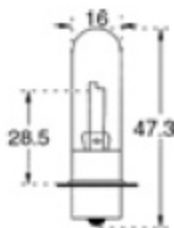

C5/1**LAMPES A FILAMENT PONCTUEL - P30S***Punctual Filament Lamps*

CODE STOCK PART NUMBER	RÉFÉRENCE	CODE ANSI	VOLTS	AMPÈRE	DURÉE DE VIE AC LIFE	DIMENSIONS D x L (MM)
112620	P 8004	BRS	4	0,75	50	16 x 47,6

C5/2**LAMPES A FILAMENT PONCTUEL - P30S***Punctual Filament Lamps*

CODE STOCK PART NUMBER	RÉFÉRENCE	CODE ANSI	VOLTS	AMPÈRE	DURÉE DE VIE AC LIFE	DIMENSIONS D x L (MM)
112640	P 8005	BRK	4	0,75	50	16 x 47,3

C5/3**LAMPES A FILAMENT PONCTUEL - SX15S***Punctual Filament Lamps*

CODE STOCK PART NUMBER	RÉFÉRENCE	VOLTS	AMPÈRE	DURÉE DE VIE AC LIFE	DIMENSIONS D x L (MM)
112800	P 8534	4	0,75	1 000	16 x 54