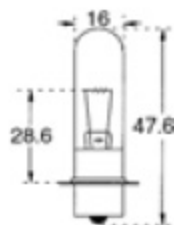

C5/1**LAMPES A FILAMENT PONCTUEL - P30S***Punctual Filament Lamps*

CODE STOCK PART NUMBER	RÉFÉRENCE	CODE ANSI	VOLTS	AMPÈRE	DURÉE DE VIE AC LIFE	DIMENSIONS D x L (MM)
112620	P 8004	BRS	4	0,75	50	16 x 47,6

C5/2**LAMPES A FILAMENT PONCTUEL - P30S***Punctual Filament Lamps*

CODE STOCK PART NUMBER	RÉFÉRENCE	CODE ANSI	VOLTS	AMPÈRE	DURÉE DE VIE AC LIFE	DIMENSIONS D x L (MM)
112640	P 8005	BRK	4	0,75	50	16 x 47,3

C5/3**LAMPES A FILAMENT PONCTUEL - SX15S***Punctual Filament Lamps*

CODE STOCK PART NUMBER	RÉFÉRENCE	VOLTS	AMPÈRE	DURÉE DE VIE AC LIFE	DIMENSIONS D x L (MM)
112800	P 8534	4	0,75	1 000	16 x 54