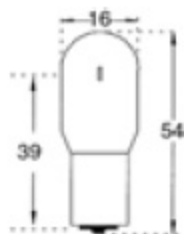

C5/1**LAMPES A FILAMENT PONCTUEL - P30S***Punctual Filament Lamps*

CODE STOCK PART NUMBER	RÉFÉRENCE	CODE ANSI	VOLTS	AMPÈRE	DURÉE DE VIE AC LIFE	DIMENSIONS D x L (MM)
112620	P 8004	BRS	4	0,75	50	16 x 47,6

C5/2**LAMPES A FILAMENT PONCTUEL - P30S***Punctual Filament Lamps*

CODE STOCK PART NUMBER	RÉFÉRENCE	CODE ANSI	VOLTS	AMPÈRE	DURÉE DE VIE AC LIFE	DIMENSIONS D x L (MM)
112640	P 8005	BRK	4	0,75	50	16 x 47,3

C5/3**LAMPES A FILAMENT PONCTUEL - SX15S***Punctual Filament Lamps*

CODE STOCK PART NUMBER	RÉFÉRENCE	VOLTS	AMPÈRE	DURÉE DE VIE AC LIFE	DIMENSIONS D x L (MM)
112800	P 8534	4	0,75	1 000	16 x 54