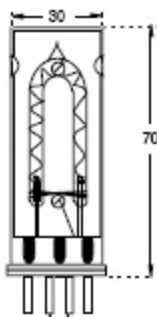

## TUBES ECLAIRS

Flash tubes

Amorçage avec bobine XT B1 ou XT B1 C1 (tension d'amorçage mini 4000 volts)

CODE STOCK PART NUMBER	RÉFÉRENCE	U NOM. A VOLTS	U MINI. A VOLTS	NOMINAL WS	NBRE ÉCLAIRS SECONDE	DURÉE DE VIE LIFE
<b>Ø 3,2 x 28 mm (D x A)</b>						
130898	X 3228	350	220	13	15	2 000
<b>Ø 3,6 x 36 mm (D x A)</b>						
130900	X 3634	350	240	20	15	3 000
<b>Ø 3,6 x 45 mm (D x A)</b>						
130902	X 3644	350	240	35	15	3 000
<b>Ø 3,7 x 39 mm (D x A)</b>						
130904	X 3735	350	220	19,1	15	2 000

C4/4

## LAMPES XENON A ECLAIRS

Xenon flash lamps

Sous cloche pyrex avec socle octal

Xenon flash tubes under pyrex glass with octal socket

CODE STOCK PART NUMBER	RÉFÉRENCE	CARACTÉRISTIQUES
130906	<b>XS 3516 P OCTAL</b>	SUR CLOCHE ET SOCLE OCTAL 8 BROCHES AVEC RESSORT DE MAINTIEN. CARACTÉRISTIQUES IDENTIQUES AU VQX S 3516 P. PEUT ÊTRE MONTÉ AVEC D'AUTRES TUBES AVEC HAUTEUR DE CLOCHE PYREX DIFFÉRENTS. ON PYREX GLASS AND 8 PINS OCTAL SOCKET WITH UP HOLDING SPRING. SAME CHARACTERISTICS THAN VQX S 3516 P. MAY BE MOUNTED W/OTHER TUBES W/DIFFERENT PYREX GLASS HBGHT.