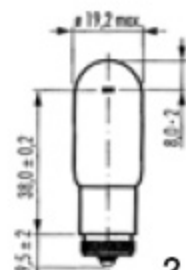

1

2

Autres lampes sur demande avec un culot pre-focus

Other lamps with pre-focus base available on request

CODE STOCK PART NUMBER	REFERENCE	VOITS	WATTS	CULOT BASE	TYPE	FIGURE N° DRAWING N°
125541	LT 6010	6	10	PY16 - 1,25	55122/HLWS5	1
125498	LT 6020	6	20	PY16 - 1,25	55133/HLWS5	1
125499	LT 6025	6	25	PY16 - 1,25	55147/HLWS5-A	1
125551	LT 55204	12	50	PY24 - 1,5	55204/HLWS5	2
125552	LT 55305	12	100	PY24 - 1,5	55305/HLWS5	2
125540	LT 12100	12	100	PY24 - 1,5	55307/HLWS5-A	2

1

2

3

CODE STOCK PART NUMBER	REFERENCE	VOITS	WATTS	CULOT BASE	TYPE	FIGURE N° DRAWING N°
125343	P 7241	6	15	Z16	67241	1
112770	P 7242	6	15	Z16	67242	1
125344	P 7273	6	15	Z16	67273	2
125345	P 7471	6	30	Z16	67471	3