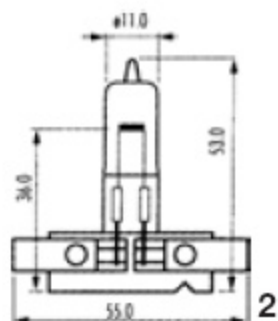

1

2

Autres lampes sur demande avec un culot pre-focus

Other lamps with pre-focus base available on request

CODE STOCK PART NUMBER	REFERENCE	VOITS	WATTS	CULOT BASE	TYPE	FIGURE N° DRAWING N°
125541	LT 6010	6	10	PY16 - 1,25	55122/HLWS5	1
125498	LT 6020	6	20	PY16 - 1,25	55133/HLWS5	1
125499	LT 6025	6	25	PY16 - 1,25	55147/HLWS5-A	1
125551	LT 55204	12	50	PY24 - 1,5	55204/HLWS5	2
125552	LT 55305	12	100	PY24 - 1,5	55305/HLWS5	2
125540	LT 12100	12	100	PY24 - 1,5	55307/HLWS5-A	2

1

2

3

CODE STOCK PART NUMBER	REFERENCE	VOITS	WATTS	CULOT BASE	TYPE	FIGURE N° DRAWING N°
125343	P 7241	6	15	Z16	67241	1
112770	P 7242	6	15	Z16	67242	1
125344	P 7273	6	15	Z16	67273	2
125345	P 7471	6	30	Z16	67471	3