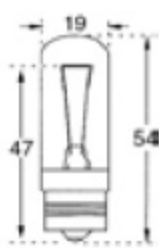

1

2

Autres lampes sur demande avec un culot pre-focus

Other lamps with pre-focus base available on request

CODE STOCK PART NUMBER	REFERENCE	VOITS	WATTS	CULOT BASE	TYPE	FIGURE N° DRAWING N°
125541	LT 6010	6	10	PY16 - 1,25	55122/HLWS5	1
125498	LT 6020	6	20	PY16 - 1,25	55133/HLWS5	1
125499	LT 6025	6	25	PY16 - 1,25	55147/HLWS5-A	1
125551	LT 55204	12	50	PY24 - 1,5	55204/HLWS5	2
125552	LT 55305	12	100	PY24 - 1,5	55305/HLWS5	2
125540	LT 12100	12	100	PY24 - 1,5	55307/HLWS5-A	2

1

2

3

CODE STOCK PART NUMBER	REFERENCE	VOITS	WATTS	CULOT BASE	TYPE	FIGURE N° DRAWING N°
125343	P 7241	6	15	Z16	67241	1
112770	P 7242	6	15	Z16	67242	1
125344	P 7273	6	15	Z16	67273	2
125345	P 7471	6	30	Z16	67471	3