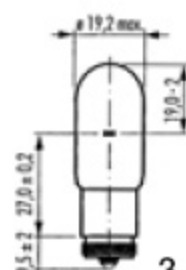

1

2

Autres lampes sur demande avec un culot pre-focus

Other lamps with pre-focus base available on request

CODE STOCK PART NUMBER	REFERENCE	VOITS	WATTS	CULOT BASE	TYPE	FIGURE N° DRAWING N°
125541	LT 6010	6	10	PY16 - 1,25	55122/HLWS5	1
125498	LT 6020	6	20	PY16 - 1,25	55133/HLWS5	1
125499	LT 6025	6	25	PY16 - 1,25	55147/HLWS5-A	1
125551	LT 55204	12	50	PY24 - 1,5	55204/HLWS5	2
125552	LT 55305	12	100	PY24 - 1,5	55305/HLWS5	2
125540	LT 12100	12	100	PY24 - 1,5	55307/HLWS5-A	2

1

2

3

CODE STOCK PART NUMBER	REFERENCE	VOITS	WATTS	CULOT BASE	TYPE	FIGURE N° DRAWING N°
125343	P 7241	6	15	Z16	67241	1
112770	P 7242	6	15	Z16	67242	1
125344	P 7273	6	15	Z16	67273	2
125345	P 7471	6	30	Z16	67471	3