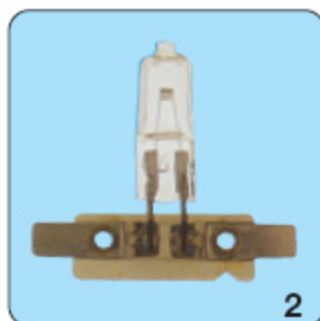

1

2

Autres lampes sur demande avec un culot pre-focus

Other lamps with pre-focus base available on request

CODE STOCK PART NUMBER	REFERENCE	VOITS	WATTS	CULOT BASE	TYPE	FIGURE N° DRAWING N°
125541	LT 6010	6	10	PY16 - 1,25	55122/HLWS5	1
125498	LT 6020	6	20	PY16 - 1,25	55133/HLWS5	1
125499	LT 6025	6	25	PY16 - 1,25	55147/HLWS5-A	1
125551	LT 55204	12	50	PY24 - 1,5	55204/HLWS5	2
125552	LT 55305	12	100	PY24 - 1,5	55305/HLWS5	2
125540	LT 12100	12	100	PY24 - 1,5	55307/HLWS5-A	2

1

2

3

CODE STOCK PART NUMBER	REFERENCE	VOITS	WATTS	CULOT BASE	TYPE	FIGURE N° DRAWING N°
125343	P 7241	6	15	Z16	67241	1
112770	P 7242	6	15	Z16	67242	1
125344	P 7273	6	15	Z16	67273	2
125345	P 7471	6	30	Z16	67471	3