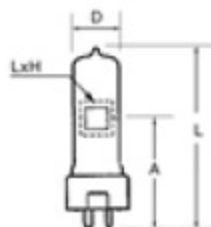

CODE STOCK PART NUMBER	RÉFÉRENCE	CODE ANSI	VOLTS	WATTS	FLUX LUMENS	DIMENSIONS D x L (MM)	LCL A (MM)	DIM. FILAM. L x H (MM)	DURÉE AC LIFE	FIGURE N° DRAWING N°	CULOT BASE
130475	H 63310	BHC DYS/DYV A1/264	120	600	17 000		36,5	12,7 x 6,4	75	2	GZ9,5
130476	H 164680	A1/244	230	500	14 000	22 x 75	36,5	11 x 11	50	1	GY9,5
130478	H 67233	DYR A1/233	240	650	16 500	23 x 65	36,5	11 x 11	50	2	GZ9,5
130480	H 164730	A1/245	230	800	21 500	22 x 87	44,5	11 x 13	75	1	GY9,5

GY9,5 : Y = 1 pin Ø 2 mm. 1 pin Ø 3 mm entraxe 9,5 mm
version à miroir interne.

With internal mirror.

CODE STOCK PART NUMBER	RÉFÉRENCE	CODE ANSI	VOLTS	WATTS	DIMENSIONS D x L (MM)	LCL A (MM)	DIM. FILAM. L x H (MM)	DURÉE AC LIFE
130479	H 68254	EHA	120	500	22 x 76	36,5	10 x 10	50
130481	H 68255	FSY	220	400	18 x 72	44,5	8 x 8	50
130483	H 68662 SYL*	EMG	230	500	23,5 x 69	36,5	10 x 10	50
130488	H 164733	DZJ	230	900	22 x 87	44,5	11 x 12	75