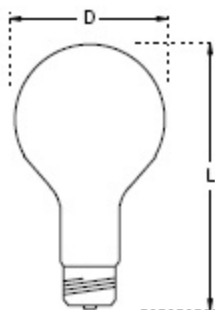

CV27

E27 POUR PRISE DE VUE PHOTO-CINEMA, TYPE "NITRAPHOT"
 SANS REFLECTEUR, DEPOLI / Frosted without reflector

CODE STOCK PART NUMBER	RÉFÉRENCE	CODE ANSI	VOLTS	WATTS	TEMP. COUL. ° KELVIN	FLUX LUMENS	DIMENSIONS D x L (MM)	DURÉE AC LIFE	FIGURE N° DRAWING N°
130692	H 1154	P1/1 S	230	250	3 200	7 500	65 x 123	3	1
130694	H 1156	P2/1 B	230	500	3 200	11 000	88 x 173	100	2

CV28

E27 POUR AGRANDISSEURS NOIR ET BLANC
 Type "PHOTOCRESCENTA" - For photo enlargers

CODE STOCK PART NUMBER	RÉFÉRENCE	CODE ANSI	VOLTS	WATTS	TEMP. COUL. ° KELVIN	FLUX LUMENS	DIMENSIONS D x L (MM)	DURÉE AC LIFE
130712	H 1184	P3/3-PF603	230	75	2 800	1 100	60 x 105	100
130714	H 1186	P3/43-PF604	230	100	2 800	1 540	60 x 105	100
130716	H 1188	P3/4-PF605	230	150	2 800	2 500	65 x 115	100
130718	H 1190	P3/105-PF607	230	250	3 000	6 500	65 x 115	3