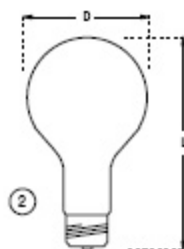

CV27

E27 POUR PRISE DE VUE PHOTO-CINEMA, TYPE "NITRAPHOT"
 SANS REFLECTEUR, DEPOLI / Frosted without reflector

CODE STOCK PART NUMBER	RÉFÉRENCE	CODE ANSI	VOLTS	WATTS	TEMP. COUL. ° KELVIN	FLUX LUMENS	DIMENSIONS D x L (MM)	DURÉE AC LIFE	FIGURE N° DRAWING N°
130692	H 1154	P1/1 S	230	250	3 200	7 500	65 x 123	3	1
130694	H 1156	P2/1 B	230	500	3 200	11 000	88 x 173	100	2

CV28

E27 POUR AGRANDISSEURS NOIR ET BLANC
 Type "PHOTOCRESCENTA" - For photo enlargers

CODE STOCK PART NUMBER	RÉFÉRENCE	CODE ANSI	VOLTS	WATTS	TEMP. COUL. ° KELVIN	FLUX LUMENS	DIMENSIONS D x L (MM)	DURÉE AC LIFE
130712	H 1184	P3/3-PF603	230	75	2 800	1 100	60 x 105	100
130714	H 1186	P3/43-PF604	230	100	2 800	1 540	60 x 105	100
130716	H 1188	P3/4-PF605	230	150	2 800	2 500	65 x 115	100
130718	H 1190	P3/105-PF607	230	250	3 000	6 500	65 x 115	3