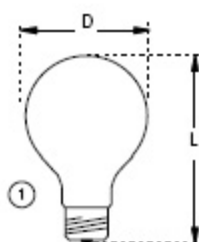

CV27

E27 POUR PRISE DE VUE PHOTO-CINEMA, TYPE "NITRAPHOT"
 SANS REFLECTEUR, DEPOLI / Frosted without reflector

CODE STOCK PART NUMBER	RÉFÉRENCE	CODE ANSI	VOLTS	WATTS	TEMP. COUL. ° KELVIN	FLUX LUMENS	DIMENSIONS D x L (MM)	DURÉE AC LIFE	FIGURE N° DRAWING N°
130692	H 1154	P1/1 S	230	250	3 200	7 500	65 x 123	3	1
130694	H 1156	P2/1 B	230	500	3 200	11 000	88 x 173	100	2

CV28

E27 POUR AGRANDISSEURS NOIR ET BLANC
 Type "PHOTOCRESCENTA" - For photo enlargers

CODE STOCK PART NUMBER	RÉFÉRENCE	CODE ANSI	VOLTS	WATTS	TEMP. COUL. ° KELVIN	FLUX LUMENS	DIMENSIONS D x L (MM)	DURÉE AC LIFE
130712	H 1184	P3/3-PF603	230	75	2 800	1 100	60 x 105	100
130714	H 1186	P3/43-PF604	230	100	2 800	1 540	60 x 105	100
130716	H 1188	P3/4-PF605	230	150	2 800	2 500	65 x 115	100
130718	H 1190	P3/105-PF607	230	250	3 000	6 500	65 x 115	3