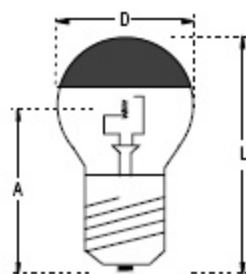

Films couleurs 3 200°K / For color films.

CODE STOCK PART NUMBER	RÉFÉRENCE	CODE ANSI	VOLTS	WATTS	DIMENSIONS D x L (MM)	LCL A (MM)	DURÉE AC LIFE	CULOT BASE
130670	<b>H 89713</b>		230	500	80 x 125	85	10	E27
130672	<b>H 89723</b>	A1/57	230	1 000	125 x 190	120	40	E40

CODE STOCK PART NUMBER	RÉFÉRENCE	VOLTS	WATTS	DIMENSIONS D x L (MM)	LCL A (MM)	DURÉE AC LIFE	CULOT BASE
130665	<b>H 81440</b>	24	250	71 x 121	82	100	E27
130666	<b>H 81420</b>	24	250	81 x 130	85	100	E40
130667	<b>H 81529</b>	24	500	129 x 168	108	100	E40