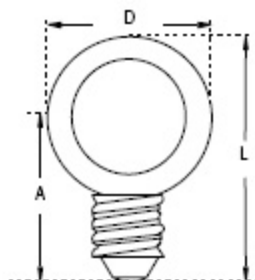

Miroir latéral argenté  
BA 21S : 1 plot de soudure  
BA 21D : 2 plots de soudure

Side Silver Mirror  
1 soldering point  
2 soldering points

CODE STOCK PART NUMBER	RÉFÉRENCE	VOLTS	WATTS	FLUX LUMENS	DIMENSIONS D x L (MM)	LCL A (MM)	DURÉE AC LIFE	CULOT BASE
112644	<b>P 7782</b>	6	30	465	40 x 60	26,2	300	BA21S
130449	<b>H 88110</b>	12	70	-	40 x 60	26,2	25	BA21S
130676	<b>H 38984</b>	230	75	820	40 x 60	26,2	300	BA21D
130459	<b>H 38986</b>	230	40	-	40 x 60	43	-	BA21S

Films noir et blanc 3 000°K / For black and white films.

CODE STOCK PART NUMBER	RÉFÉRENCE	VOLTS	WATTS	DIMENSIONS D x L (MM)	LCL A (MM)	DURÉE AC LIFE	CULOT BASE
130662	<b>H 81714</b>	230	250	80 x 113	76	100	E27
130664	<b>H 82711</b>	230	250	80 x 125	85	100	E27
130671	<b>H 89129</b>	230	1 000	125 x 190	120	100	E40