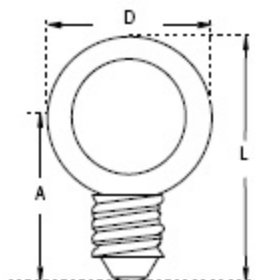

Miroir latéral argenté
BA 21S : 1 plot de soudure
BA 21D : 2 plots de soudure

Side Silver Mirror
1 soldering point
2 soldering points

CODE STOCK PART NUMBER	RÉFÉRENCE	VOLTS	WATTS	FLUX LUMENS	DIMENSIONS D x L (MM)	LCL A (MM)	DURÉE AC LIFE	CULOT BASE
112644	P 7782	6	30	465	40 x 60	26,2	300	BA21S
130449	H 88110	12	70	-	40 x 60	26,2	25	BA21S
130676	H 38984	230	75	820	40 x 60	26,2	300	BA21D
130459	H 38986	230	40	-	40 x 60	43	-	BA21S

Films noir et blanc 3 000°K / For black and white films.

CODE STOCK PART NUMBER	RÉFÉRENCE	VOLTS	WATTS	DIMENSIONS D x L (MM)	LCL A (MM)	DURÉE AC LIFE	CULOT BASE
130662	H 81714	230	250	80 x 113	76	100	E27
130664	H 82711	230	250	80 x 125	85	100	E27
130671	H 89129	230	1 000	125 x 190	120	100	E40