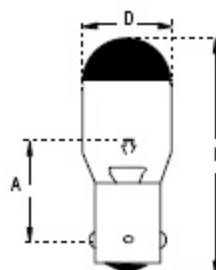

CODE STOCK PART NUMBER	RÉFÉRENCE	CODE ANSI	VOLTS	WATTS	FLUX LUMENS	DIMENSIONS D x L (mm)	LCL A (mm)	DURÉE AC LIFE
130450	H 88105	BXT A1/186	12	100	2 800	25 x 78	35	25
130452	H 92775		12	150	4 200	26 x 75	35	25
130451	H 92776	CDS/CDX A1/21	115	100	1 850	25 x 78	35	25
130453	H 92777	CLS/CLG A1/37	115	300	7 400	32 x 75	35	25
130457	H 92779		230	50		25 x 78	35	25
130454	H 88192	CJW	230	100	1 650	25 x 78	35	50
130456	H 88297	CKK A1/167	230	150	2 850	25 x 90	35	25
130458	H 88394	CGT/CGW	230	200	6 000	25 x 90	35	25
130462	H 21712		230	500	11 400	32 x 100	35	25
130460	H 88585	BEL A1/026	240	300	6 600	29 x 81	35	25

CODE STOCK PART NUMBER	RÉFÉRENCE	CODE ANSI	VOLTS	WATTS	FLUX LUMENS	DIMENSIONS D x L (mm)	LCL A (mm)	DURÉE AC LIFE
130464	H 88107	A1/193	12	100	2 800	25 x 79	29,5	25
130477	H 88060		230	60		25 x 79		