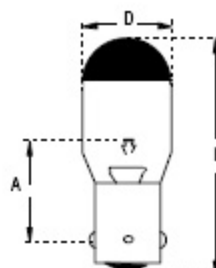

CODE STOCK PART NUMBER	RÉFÉRENCE	CODE ANSI	VOLTS	WATTS	FLUX LUMENS	DIMENSIONS D x L (mm)	LCL A (mm)	DURÉE AC LIFE
130450	<b>H 88105</b>	BXT A1/186	12	100	2 800	25 x 78	35	25
130452	<b>H 92775</b>		12	150	4 200	26 x 75	35	25
130451	<b>H 92776</b>	CDS/CDX A1/21	115	100	1 850	25 x 78	35	25
130453	<b>H 92777</b>	CLS/CLG A1/37	115	300	7 400	32 x 75	35	25
130457	<b>H 92779</b>		230	50		25 x 78	35	25
130454	<b>H 88192</b>	CJW	230	100	1 650	25 x 78	35	50
130456	<b>H 88297</b>	CKK A1/167	230	150	2 850	25 x 90	35	25
130458	<b>H 88394</b>	CGT/CGW	230	200	6 000	25 x 90	35	25
130462	<b>H 21712</b>		230	500	11 400	32 x 100	35	25
130460	<b>H 88585</b>	BEL A1/026	240	300	6 600	29 x 81	35	25

CODE STOCK PART NUMBER	RÉFÉRENCE	CODE ANSI	VOLTS	WATTS	FLUX LUMENS	DIMENSIONS D x L (mm)	LCL A (mm)	DURÉE AC LIFE
130464	<b>H 88107</b>	A1/193	12	100	2 800	25 x 79	29,5	25
130477	<b>H 88060</b>		230	60		25 x 79		