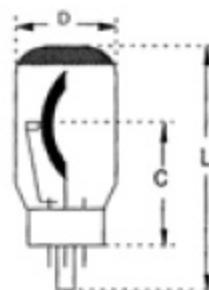

CODE STOCK PART NUMBER	RÉFÉRENCE	CODE ANSI	VOLTS	WATTS	FLUX LUMENS	DIMENSIONS D x L (MM)	LCL A (MM)	DIMENS. FLAMENT
130414	H 88007	CXR/CXL A1/17	8	50	P30S	33 x 96	47	25

Avec miroir intérieur - Culot à 4 ergots + 1 plot central / *With internal mirror.*

CODE STOCK PART NUMBER	RÉFÉRENCE	CODE ANSI	VOLTS	WATTS	DISTANCE FOCALE (C)	DIMENSIONS D x L (MM)	DURÉE AC LIFE
130422	H 67032 (1)	DCA A1/184	21	150	44,5	38 x 90	15
130426	H 67036 (1)	DKM	21,5	250	53,75	44 x 99	25
130428	H 67037 (2)	DGB/DMD	30	80	57,15	38 x 81	15
130441	H 21238 (2)	DFN/DFC	120	150	57,15	38 x 81	15

(1) GX17Q : basse tension / *low voltage.*

G17Q : 120 V.

(2) Sans calotte au sommet / *without top mirror.*

Autres types sur demande / *others types upon request.*