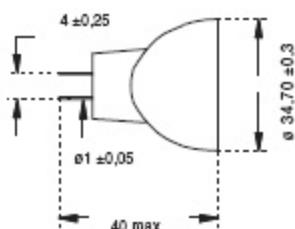

CODE STOCK PART NUMBER	RÉFÉRENCE	CODE ANSI	VOLTS	WATTS	TEMP. COUL. ° KELVIN	FLUX LUMENS	DIMENSIONS D x L (MM)	LCL A (MM)	DM. FILAM. L x H (MM)	DURÉE AC LIFE
130154	H 164222		6	10	3 000	150	9 x 44	14	1,3 x 1,8	300
130661	H 164251		6	20	3 000	500	9 x 40	14	2,3 x 0,8	100
130156	H 164260		12	30	3 300	800	9 x 40	14	2,6 x 1,3	50
131184	H 164609		12	50	3 400	1 550	11,5 x 48	18	3,3 x 1,6	50
130242	H 164626	EHE/A1/45 ETA	12	100	3 400	3 600	11,5 x 48	18	4,2 x 2,3	50
131186	H 164621		12	100	3 400	2 750	11,5 x 48	18	4,2 x 2,7	2 000
130244	H 164065	A1/235	24	250	3 400	8 500	13,5 x 56	23	5,4 x 4,6	50

CODE STOCK PART NUMBER	RÉFÉRENCE	CODE ANSI	VOLTS	WATTS	TEMP. COUL. ° KELVIN	DURÉE AC LIFE	APPLICATIONS PRINCIPALES
131 461	H 68015		6	15	2 900	750	MICROFICHE
131 471	THE 254		6	20	3 000	500	MICROFILM/FICHE
131 465	H 68635		6	35	3 000	35	MICROFILM/FICHE
131 459	H 68016	FLS	12	28	3 000	1 000	MICROFILM/FICHE
131 467	H 61052		10	52	3 000	100	MICROFILM/FICHE
131 460	H 68025	FLT	13,8	25	3 050	500	MICROFILM/FICHE
131 463	H 68035		14	35	3 000	50	AGRANDISSEUR/ENLARGER