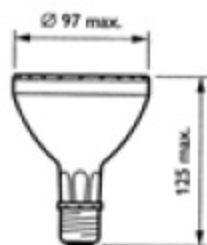

PAR 30 - E27 LAMPES A DECHARGE* - IODURES MÉTALLIQUES - Ø 97 MM
Metal halide - Ceramic burner - Discharge lamp

Excellente stabilité de la température de couleur sur toute la durée de vie de la lampe grâce au nouveau brûleur céramique (9000 heures). Pour éclairage d'accentuation dans les halls d'accueil et les éclairages de magasins IRC > à 80 - Lumière blanche dense.

3 000 ° K

Excellent stability of color rendering during all life - 9000 hours. Intensive white light > 80 - Recommended for entrance hall, and shop lighting. All are discharge lamps operating exclusively with appropriate ignition system.

D3/36 D3/37

CODE STOCK PART NUMBER	RÉFÉRENCE	WATTS	ANGLE	ASPECT	CANDELA CD	DURÉE DE VIE AC LIFE	EQUIVALENCE
131473	H 09735 SP*	35	10°	LISSE/CLEAR LENS	44 000	8 000	CDMR / QMH
131474	H 09735 FL*	35	30°	À FACETTES/FACETED	7 400	8 000	CDMR / QMH
131475	H 09770 SP*	70	10°	LISSE/CLEAR LENS	68 000	8 000	CDMR / QMH
131476	H 09770 FL*	70	40°	À FACETTES/FACETED	10 000	8 000	CDMR / QMH

* Fonctionnement sur appareillage spécifique pour amorçage.

* Operate with separate ballast.