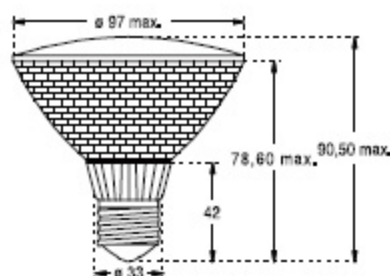

B5/6

PAR 30 - E27 HALOGENE Ø 97 MM
Halogen PAR lamp

CODE STOCK PART NUMBER	RÉFÉRENCE	VOLTS	WATTS	CANDELA CD	DURÉE DE VIE AC LIFE	ANGLE BEAM
---------------------------	-----------	-------	-------	---------------	-------------------------	---------------

D3/36 D3/37

CODE STOCK PART NUMBER	RÉFÉRENCE	WATTS	ANGLE	ASPECT	CANDELA CD	DURÉE DE VIE AC LIFE	EQUIVALENCE
131473	H 09735 SP*	35	10°	LISSE/CLEAR LENS	44 000	8 000	CDMR / QMH
131474	H 09735 FL*	35	30°	À FACETTES/FACETED	7 400	8 000	CDMR / QMH
131475	H 09770 SP*	70	10°	LISSE/CLEAR LENS	68 000	8 000	CDMR / QMH
131476	H 09770 FL*	70	40°	À FACETTES/FACETED	10 000	8 000	CDMR / QMH