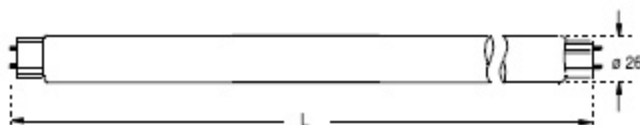

## G13-T8 STANDARD POUR L'ECLAIRAGE DE DENREES ALIMENTAIRES - Ø 26 MM

Standard fluo tube for food products lighting

CODE STOCK PART NUMBER	RÉFÉRENCE	WATTS	LONGUEUR LENGTH (MM)	FLUX LUMENS	TEMP. COUL. ° KELVIN	D5/6	D5/9	D5/20
---------------------------	-----------	-------	-------------------------	----------------	-------------------------	------	------	-------