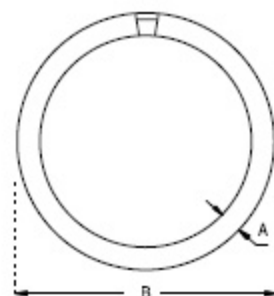

B3/40

R18S - A ALLUMAGE INSTANTANE - Ø 38 MM

Fluo tube rapid start

CODE STOCK PART NUMBER	RÉFÉRENCE	WATTS	LONGUEUR LENGTH (MM)	IRC	TEMP. COUL. ° KELVIN	COULEUR COLOR
007810	FTLS 20 33	20	600	63	4 100	BLANC INDUSTRIE/COOL WHITE
007789	FTLS 40 33	40	1 200	63	4 100	BLANC INDUSTRIE/COOL WHITE
007632	FTLS 40 840	40	1 200	85	4 000	BLANC DE LUXE/WHITE DE LUXE

B3/41

G10Q-TR / 2GX13-T5C - CIRCULAIRE

Circline fluo tube

D5/6 D5/9 D5/29

TEINTE LUMIERE DU JOUR RECOMMANDEE
notamment pour applications médicales (négatoscopes)

DAYLIGHT COLOR
recommended for medical applications

CODE STOCK PART NUMBER	RÉFÉRENCE	WATTS	DIAMÈTRE Ø A x B (MM)	IRC	TEMP. COUL. ° KELVIN	COULEUR COLOR
---------------------------	-----------	-------	--------------------------	-----	-------------------------	------------------

G10Q-TR (1)

007844	FL 1283	22	29 x 216	64	4 000	BLANC INDUSTRIE/COOL WHITE
007865	FL 1284	22	29 x 216	75	6 500	LUMIÈRE DU JOUR/DAYLIGHT
007848	FL 1287	32	29 x 312	64	4 000	BLANC INDUSTRIE/COOL WHITE
007866	FL 1288	32	29 x 312	75	6 500	LUMIÈRE DU JOUR/DAYLIGHT
007852	FL 1295	40	29 x 413	64	4 000	BLANC INDUSTRIE/COOL WHITE
007867	FL 1296	40	29 x 413	75	6 500	LUMIÈRE DU JOUR/DAYLIGHT