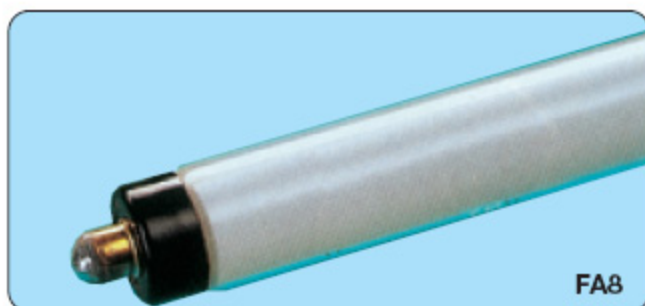

007633	FL 1241	40	3 100	85	4 000	BLANC DE LUXE/WHITE DE LUXE
--------	----------------	----	-------	----	-------	-----------------------------

B3/39

FA6/FA8 - ALLUMAGE INSTANTANE - Ø 38 MM

Fluo tube rapid start

D5/27

FA6

FA8

CODE STOCK PART NUMBER	RÉFÉRENCE	WATTS	LONGUEUR LENGTH (MM)	IRC	TEMP. COUL. ° KEVIN	TYPE	COULEUR COLOR
007631	FL 2033	20	600	62	4 100	FA6	BLANC INDUSTRIE/COOL WHITE
007797	FL 4033	40	1 200	63	4 100	FA6	BLANC INDUSTRIE/COOL WHITE
007623	F 42 T6 CW	25	1 015	60	4 100	FA8	BLANC INDUSTRIE/COOL WHITE
007627	F 64 T12 D	52	1 575	75	6 500	FA8	LUMIÈRE DU JOUR/DAYLIGHT
007625	F 72 T12 DL	55	1 760	75	6 500	FA8	LUMIÈRE DU JOUR/DAYLIGHT
007809	F 72 T12 CW	55	1 760	60	4 100	FA8	BLANC INDUSTRIE/COOL WHITE
007800	F 96 T12 CW	60	2 370	60	4 100	FA8	BLANC INDUSTRIE/COOL WHITE