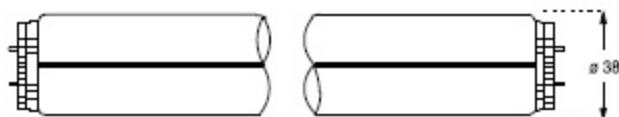

B3/38

G13-T8 ALLUMAGE INSTANTANE - Ø 38 MM

Rapid start

D5/20

CODE STOCK PART NUMBER	RÉFÉRENCE	WATTS	LONGUEUR LENGTH (MM)	IRC	TEMP. COUL. ° KEVIN	COULEUR COLOR
007790	FL 1200	20	590	64	4 300	BLANC INDUSTRIE/COOL WHITE
007791	FL 1220	20	590	72	6 500	LUMIÈRE DU JOUR/DAYLIGHT
007794	FL 1206	40	1 200	64	4 300	BLANC INDUSTRIE/COOL WHITE
007792	FL 1240	40	1 200	72	6 500	LUMIÈRE DU JOUR/DAYLIGHT
007798	FL 1212	65	1 500	64	4 300	BLANC INDUSTRIE/COOL WHITE
007793	FL 1265	65	1 500	72	6 500	LUMIÈRE DU JOUR/DAYLIGHT