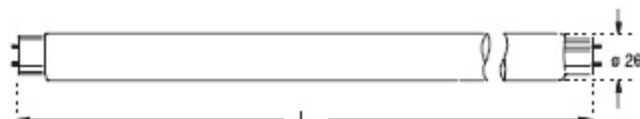

## G13-T8 GAINE AUX NORMES "IK7" - Ø 26 MM

Fluo tube - Sheath as per "IK7" norm.

D5/6 D5/7 D5/9 D5/20

IK7 : Tube anti-vandalisme recommandé pour les ascenseurs.

Anti-vandalism type recommended for lifts.

CODE STOCK PART NUMBER	RÉFÉRENCE	WATTS	LONGUEUR LENGTH (MM)	IRC	TEMP. COUL. ° KELVIN	COULEUR COLOR
007654	<b>FL 66021</b>	36	1 200	68	4 100	BLANC INDUSTRIE/COOL WHITE
007662	<b>FL 66022</b>	58	1 500	63	4 100	BLANC INDUSTRIE/COOL WHITE

## G13-T8 HAUT RENDEMENT - Ø 26 MM - IRC &gt; 80

Fluo Tube - High color rendering

D5/6 D5/7 D5/20

CODE STOCK PART NUMBER	RÉFÉRENCE	WATTS	LONGUEUR. LENGTH (MM)	IRC	TEMP. COUL. ° KELVIN	COULEUR COLOR
---------------------------	-----------	-------	--------------------------	-----	-------------------------	------------------