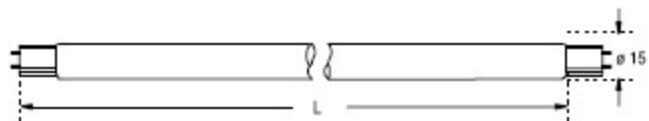

CODE STOCK PART NUMBER	RÉFÉRENCE	WATTS	LONGUEUR LENGTH (MM)	FLUX LUMENS	IRC	TEMP. COUL. ° KELVIN	COULEUR COLOR
007999	FL 1205	6	218,5	330	85	3 000	BLANC CHAUD/WARM WHITE
007819	FL 1121	6	218,5	330	85	4 000	BLANC DE LUXE/WHITE DE LUXE
007812	FL 1204	6	218,5	310	85	6 000	LUMIÈRE DU JOUR/DAYLIGHT
007801	FL 1106	8	320	540	85	3 000	BLANC CHAUD/WARM WHITE
007820	FL 1122	8	320	540	85	4 000	BLANC DE LUXE/WHITE DE LUXE
007813	FL 1105	8	320	500	85	6 000	LUMIÈRE DU JOUR/DAYLIGHT
007803	FL 1107	11	421,6	750	85	3 000	BLANC CHAUD/WARM WHITE
007821	FL 1123	11	421,6	750	85	4 000	BLANC DE LUXE/WHITE DE LUXE
007814	FL 1108	11	421,6	680	85	6 000	LUMIÈRE DU JOUR/DAYLIGHT
007805	FL 1113	13	523	930	85	3 000	BLANC CHAUD/WARM WHITE
007822	FL 1124	13	523	930	85	4 000	BLANC DE LUXE/WHITE DE LUXE
007815	FL 1109	13	523	860	85	6 000	LUMIÈRE DU JOUR/DAYLIGHT

Tube extra miniature Ø 2 à 4,1 mm sur demande.

Ø 2 to 4,1 mm upon request.

CODE STOCK PART NUMBER	RÉFÉRENCE	WATTS	LONGUEUR LENGTH (MM)	IRC	TEMP. COUL. ° KELVIN	COULEUR COLOR
---------------------------	-----------	-------	-------------------------	-----	-------------------------	------------------