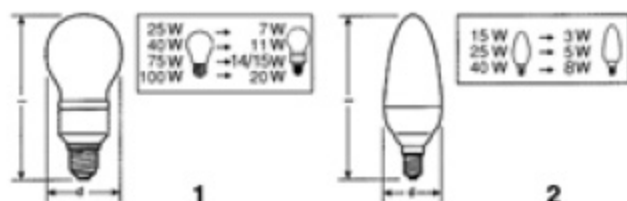

Ne pas utiliser sur variateur ou minuterie
Peut être mis en lieu et place d'une lampe standard

Not dimmable - Not for use with timer
Can easily replace standard bulb

CODE STOCK PART NUMBER	RÉFÉRENCE	WATTS	DIAMÈTRE (MM)	LONGUEUR LENGTH (MM)	TEMP. COUL. ° KELVIN
008142	FLST 157528	15	60	137	2 800
008031	FLST 157550	15	60	137	5 000
008036	FLST 2010028	20	60	160	2 800
008035	FLST 2010050	20	60	160	5 000
008038	FLST 2512028	25	70	151	2 800
008037	FLST 2512050	25	70	151	5 000

Ne pas utiliser sur variateur ou minuterie

Not dimmable - Not for use with timer

CODE STOCK PART NUMBER	RÉFÉRENCE	WATTS	DIAMÈTRE (MM)	LONGUEUR LENGTH (MM)	FLUX LUMENS	TEMP COULEUR ° KELVIN	CULOT BASE	FIGURE DRAWING N°
E27 FORME STANDARD / GLS type								
008195	FLST 74040	7	70	140	350	2 700	E27	1
008196	FLST 116040	11	70	140	500	2 700	E27	1
008343	FLST 147528	14	60	124	840	2 800	E27	1
008344	FLST 147550	14	60	124	800	5 000	E27	1
008197	FLST 157540	15	70	145	750	2 700	E27	1
008198	FLST 2010040	20	70	155	980	2 700	E27	1