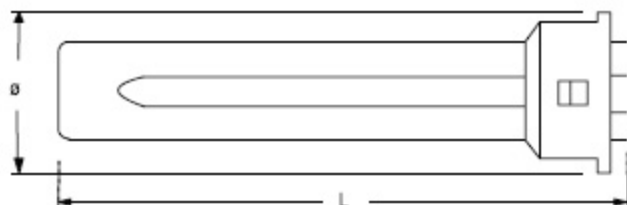

B3/2

2G7-TCE A ALIMENTATION SEPARÉE : TUBE SIMPLE "SE"
 IRC 85 - 10 000 H /CFL without starter: single tube

	5 W		25 W
	7 W		40 W
	9 W		60 W
	11 W		75 W

Variation possible avec ballast électronique

Ne pas utiliser sur minuterie

Dimmable type with electronic ballast - not for use with timer

CODE STOCK PART NUMBER	RÉFÉRENCE	WATTS	DIAMÈTRE (MM)	LONGUEUR LENGTH (MM)	FLUX LUMENS	TEMP. COUL. ° KEVIN
007957	FLSE 52541	5	34	85	250	2 700
007956	FLSE 52521	5	34	85	250	4 000
007959	FLSE 74041	7	34	120	400	2 700
007958	FLSE 74021	7	34	120	400	4 000
007961	FLSE 96041	9	34	152	600	2 700
007960	FLSE 96021	9	34	152	600	4 000
007963	FLSE 117541	11	34	220	900	2 700
007962	FLSE 117521	11	34	220	900	4 000