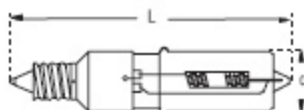

CODE STOCK PART NUMBER	RÉFÉRENCE	CODE ANSI	VOLTS	WATTS	FLUX LUMENS	DURÉE DE VIE AC LIFE	DIMENSIONS D x L (MM)	VERRE GLASS
130128	<b>H 67600</b>	-	28	75	1 350	2 000	10,3 x 61	CLAIR/CLEAR
130625	<b>H 21651</b>	FBT	30	150		6	11 x 55	CLAIR/CLEAR
130621	<b>H 21671</b>	FBW	30	250		6	11 x 55	CLAIR/CLEAR
130627	<b>H 21654</b>	FBW	30	350		6	13 x 60	CLAIR/CLEAR

Ces lampes ne peuvent être montées que sur des luminaires homologués et prévus à cet effet.

*These lamps must be used exclusively within homologated fixtures appropriately designed.*

CODE STOCK PART NUMBER	RÉFÉRENCE	VOLTS	WATTS	FLUX LUMENS	DURÉE DE VIE AC LIFE	DIMENSIONS D x L (MM)	VERRE GLASS
130130	<b>H 21652</b>	28	75	1 400	1 000	10 x 47	CLAIR/CLEAR
132001	<b>H 211250</b>	120	50		1 000	11,5 x 65	CLAIR/CLEAR
131082	<b>H 21649</b>	120	75	1 200	1 000	11,5 x 62	CLAIR/CLEAR
131084	<b>H 21650</b>	120	100	1 600	1 500	11,5 x 65	CLAIR/CLEAR
131088	<b>H 21656</b>	120	150	2 400	1 500	11,5 x 67	CLAIR/CLEAR
132005	<b>H 211200</b>	120	200		1 000	11,5 x 73	CLAIR/CLEAR
131090	<b>H 21658</b>	120	250	4 500	2 000	14 x 74	CLAIR/CLEAR
131092	<b>H 21660</b>	120	500	9 500	2 000	14 x 88	CLAIR/CLEAR
131086	<b>H 21655</b>	230	100	1 200	1 300	14 x 70	CLAIR/CLEAR
130132	<b>H 21657</b>	230	150	2 100	2 000	14 x 70	CLAIR/CLEAR
130134	<b>H 67659</b>	230	250	4 500	2 000	15 x 70	CLAIR/CLEAR
130136	<b>H 67679</b>	230	500	9 500	2 000	14 x 88	CLAIR/CLEAR
132002	<b>H 211250 DEP</b>	120	50		1 000	11,5 x 65	DÉPOLI/FROSTED
132003	<b>H 21650 DEP</b>	120	100		1 000	11,5 x 65	DÉPOLI/FROSTED
132004	<b>H 21656 DEP</b>	120	150		1 000	11,5 x 67	DÉPOLI/FROSTED
132006	<b>H 211200 DEP</b>	120	200		1 000	11,5 x 73	DÉPOLI/FROSTED
130131	<b>H 21658 DEP</b>	120	250		2 000	14 x 74	DÉPOLI/FROSTED
130560	<b>H 67659 DEP</b>	230	250		2 000	15 x 70	DÉPOLI/FROSTED