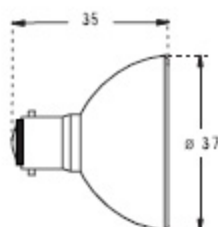

B2/34

BA15D REFLECTEUR ALUMINIUM Ø 37 MM

Aluminium reflector

CODE STOCK PART NUMBER	RÉFÉRENCE	CODE ANSI	VOUS	WATTS	ANGLE BEAM	CANDELA CD	DURÉE DE VIE AC LIFE
---------------------------	-----------	--------------	------	-------	---------------	---------------	-------------------------

AVEC VERRE DE PROTECTION CLAIR/with clear protection glass

131050	H 66424	GBA	6	15	6°	5 200	2 000
131052	H 66433	GBD	12	20	6°	6 400	2 000
131054	H 66434	GBE	12	20	18°	1 500	2 000
131056	H 66435	GBF	12	20	32°	750	2 000

SANS VERRE DE PROTECTION/without glass protection

131053	H 66428		12	12	12°		1 000
131055	H 66431		12	20	12°		1 000
131051	H 66427		12	50	18°		1 000

B2/35

BA15D REFLECTEUR ALUMINIUM Ø 56 MM

Aluminium reflector

CODE STOCK PART NUMBER	RÉFÉRENCE	CODE ANSI	VOUS	WATTS	ANGLE BEAM	CANDELA CD	DURÉE DE VIE AC LIFE
---------------------------	-----------	--------------	------	-------	---------------	---------------	-------------------------