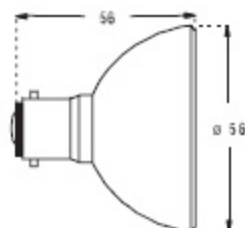

B2/34

BA15D REFLECTEUR ALUMINIUM Ø 37 MM

Aluminium reflector

CODE STOCK PART NUMBER	RÉFÉRENCE	CODE ANSI	VOUS	WATTS	ANGLE BEAM	CANDELA CD	DURÉE DE VIE AC LIFE
---------------------------	-----------	--------------	------	-------	---------------	---------------	-------------------------

AVEC VERRE DE PROTECTION CLAIR/with clear protection glass

131050	H 66424	GBA	6	15	6°	5 200	2 000
131052	H 66433	GBD	12	20	6°	6 400	2 000
131054	H 66434	GBE	12	20	18°	1 500	2 000
131056	H 66435	GBF	12	20	32°	750	2 000

SANS VERRE DE PROTECTION/without glass protection

131053	H 66428		12	12	12°		1 000
131055	H 66431		12	20	12°		1 000
131051	H 66427		12	50	18°		1 000

B2/35

BA15D REFLECTEUR ALUMINIUM Ø 56 MM

Aluminium reflector

CODE STOCK PART NUMBER	RÉFÉRENCE	CODE ANSI	VOUS	WATTS	ANGLE BEAM	CANDELA CD	DURÉE DE VIE AC LIFE
---------------------------	-----------	--------------	------	-------	---------------	---------------	-------------------------