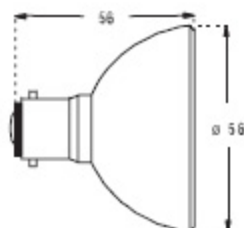

B2/34

BA15D REFLECTEUR ALUMINIUM Ø 37 MM

Aluminium reflector

CODE STOCK PART NUMBER	RÉFÉRENCE	CODE ANSI	VOUS	WATTS	ANGLE BEAM	CANDELA CD	DURÉE DE VIE AC LIFE
---------------------------	-----------	--------------	------	-------	---------------	---------------	-------------------------

AVEC VERRE DE PROTECTION CLAIR/with clear protection glass

131050	H 66424	GBA	6	15	6°	5 200	2 000
131052	H 66433	GBD	12	20	6°	6 400	2 000
131054	H 66434	GBE	12	20	18°	1 500	2 000
131056	H 66435	GBF	12	20	32°	750	2 000

SANS VERRE DE PROTECTION/without glass protection

131053	H 66428		12	12	12°		1 000
131055	H 66431		12	20	12°		1 000
131051	H 66427		12	50	18°		1 000

B2/35

BA15D REFLECTEUR ALUMINIUM Ø 56 MM

Aluminium reflector

CODE STOCK PART NUMBER	RÉFÉRENCE	CODE ANSI	VOUS	WATTS	ANGLE BEAM	CANDELA CD	DURÉE DE VIE AC LIFE
---------------------------	-----------	--------------	------	-------	---------------	---------------	-------------------------