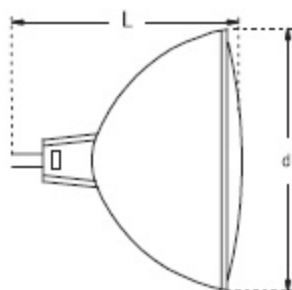

Ø 50 x 44 mm - 12 volts
 4 200 °K : lumière du jour et fidélité des couleurs
 6 000 heures et UV Stop (ne dénature pas les couleurs)
 Vivement conseillé pour les musées, magasins et vitrines

4 200 °K: day light and full restitution of colors
 6 000 hours and UV Stop
 Highly recommended for museums and shop-windows

GU 5,3 DICHROIQUE COULEUR FERME - MR 16 - Ø 50 x 44 mm
Dichroic mirror - Closed - Colored

CODE STOCK PART NUMBER	RÉFÉRENCE	CODE ANSI	VOLTS	WATTS	ANGLE BEAM	DURÉE DE VIE AC LIFE	COULEUR COLOR
130333	H 63200 R	ESX-R	12	20	12°	3 000	ROUGE/RED
130334	H 63200 G	ESX-G	12	20	12°	3 000	VERT/GREEN
130335	H 63200 Y	ESX-Y	12	20	12°	3 000	JAUNE/YELLOW
130336	H 63200 B	ESX-B	12	20	12°	3 000	BLEU/BLUE
131744	H 63201 RF	FMW-R	12	35	38°	3 000	ROUGE/RED
131745	H 63201 GF	FMW-G	12	35	38°	3 000	VERT/GREEN
131746	H 63201 YF	FMW-Y	12	35	38°	3 000	JAUNE/YELLOW
131747	H 63201 BF	FMW-B	12	35	38°	3 000	BLEU/BLUE
130337	H 63214 R	EXT-R	12	50	12°	3 000	ROUGE/RED
130338	H 63214 G	EXT-G	12	50	12°	3 000	VERT/GREEN
130339	H 63214 Y	EXT-Y	12	50	12°	3 000	JAUNE/YELLOW
130340	H 63214 B	EXT-B	12	50	12°	3 000	BLEU/BLUE
131740	H 63218 RF	EXN-R	12	50	38°	3 000	ROUGE/RED
131741	H 63218 GF	EXN-G	12	50	38°	3 000	VERT/GREEN
131742	H 63218 YF	EXN-Y	12	50	38°	3 000	JAUNE/YELLOW
131743	H 63218 BF	EXN-B	12	50	38°	3 000	BLEU/BLUE
130355	H 63202 GOLD F	BAB	12	20	36°	3 000	DORÉ/GOLD
130357	H 63218 GOLD F	EXN	12	50	38°	3 000	DORÉ/GOLD