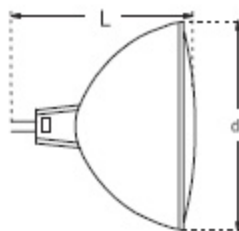

B2/21**GU5,3 MIROIR ALU OUVERT - MR 16 - Ø 50 x 44 mm***Open aluminium coated mirror*

Pas de lumière diffuse et faible rayonnement thermique à l'arrière

No light diffusion and weak heat dissipation through backside

CODE STOCK PART NUMBER	RÉFÉRENCE	CODE ANSI	VOLTS	WATTS	ANGLE BEAM
BLUE LINE					
130717	H 60201 ALU	FNW	12	35	38°
132338	H 63202 ALU	BAB	12	20	36°
130651	H 63218 ALU	EXN	12	50	38°
132339	H 63221 ALU	FNV	12	50	60°

**B2/22****GU5,3 MIROIR DICHROIQUE FERME - LONGUE DUREE - MR 16 - Ø 50 x 44 mm***Dichroic mirror - closed long life*

CODE STOCK PART NUMBER	RÉFÉRENCE	CODE ANSI	VOLTS	WATTS	ANGLE BEAM	CANDELA CD	DURÉE DE VIE AC LIFE
GAMME PRO / Professional Range							
133024	H 43202 F	BAB	12	20	36°	750	5 000
133025	H 43201 F	FMW	12	35	36°	1 350	5 000
133013	H 43214 F	EXT	12	50	12°	10 000	5 000
133026	H 43216 F	EXZ	12	50	24°	4 000	5 000
133027	H 43218 F	EXN	12	50	36°	2 000	5 000
133012	H 43221 F	FNV	12	50	60°	1 050	5 000