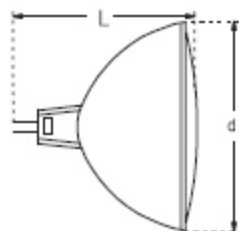

B2/21**GU5,3 MIROIR ALU OUVERT - MR 16 - Ø 50 x 44 mm***Open aluminium coated mirror*

Pas de lumière diffuse et faible rayonnement thermique à l'arrière

No light diffusion and weak heat dissipation through backside

CODE STOCK PART NUMBER	RÉFÉRENCE	CODE ANSI	VOLTS	WATTS	ANGLE BEAM
BLUE LINE					
130717	H 60201 ALU	FNW	12	35	38°
132338	H 63202 ALU	BAB	12	20	36°
130651	H 63218 ALU	EXN	12	50	38°
132339	H 63221 ALU	FNV	12	50	60°

**B2/22****GU5,3 MIROIR DICHROIQUE FERME - LONGUE DUREE - MR 16 - Ø 50 x 44 mm***Dichroic mirror - closed long life*

CODE STOCK PART NUMBER	RÉFÉRENCE	CODE ANSI	VOLTS	WATTS	ANGLE BEAM	CANDELA CD	DURÉE DE VIE AC LIFE
GAMME PRO / Professional Range							
133024	H 43202 F	BAB	12	20	36°	750	5 000
133025	H 43201 F	FMW	12	35	36°	1 350	5 000
133013	H 43214 F	EXT	12	50	12°	10 000	5 000
133026	H 43216 F	EXZ	12	50	24°	4 000	5 000
133027	H 43218 F	EXN	12	50	36°	2 000	5 000
133012	H 43221 F	FNV	12	50	60°	1 050	5 000