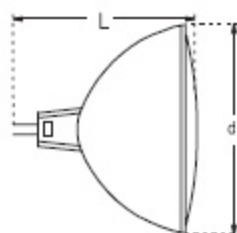

B2/17

GU5,3 MIROIR DICHROIQUE OUVERT - MR 16 - Ø 50 x 44 MM
Open dichroic mirror - Long life

CODE STOCK PART NUMBER	RÉFÉRENCE	CODE ANSI	VOLTS	WATTS	ANGLE BEAM	CANDELA CD	DURÉE DE VIE AC LIFE
---------------------------	-----------	--------------	-------	-------	---------------	---------------	-------------------------

GAMME PRO / Professional Range

133020	H 43202	BAB	12	20	36°	750	5 000
133021	H 43201	FMW	12	35	36°	1 350	5 000
133022	H 43216	EXZ	12	50	24°	1 100	5 000
133023	H 43218	EXN	12	50	36°	2 200	5 000

B2/18

GU5,3 MIROIR DICHROIQUE OUVERT - MR 16 - Ø 50 x 44 MM
Open dichroic mirror - standard

CODE STOCK PART NUMBER	RÉFÉRENCE	CODE ANSI	VOLTS	WATTS	ANGLE BEAM	CANDELA CD	DURÉE DE VIE AC LIFE
---------------------------	-----------	--------------	-------	-------	---------------	---------------	-------------------------