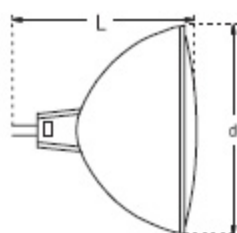

B2/17

GU5,3 MIROIR DICHROIQUE OUVERT - MR 16 - Ø 50 x 44 MM
Open dichroic mirror - Long life

CODE STOCK PART NUMBER	RÉFÉRENCE	CODE ANSI	VOLTS	WATTS	ANGLE BEAM	CANDELA CD	DURÉE DE VIE AC LIFE
---------------------------	-----------	--------------	-------	-------	---------------	---------------	-------------------------

CODE STOCK PART NUMBER	RÉFÉRENCE	CODE ANSI	VOLTS	WATTS	ANGLE BEAM	CANDELA CD	DURÉE DE VIE AC LIFE
---------------------------	-----------	--------------	-------	-------	---------------	---------------	-------------------------