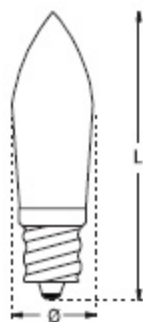

BV137

E10 LAMPE "BOUGIE" *

Small colored candle

CODE STOCK PART NUMBER	RÉFÉRENCE	VOLTS	WATTS	DIAMÈTRE (MM)	LONGUEUR LENGTH (MM)	COULEUR COLOR
007260	DC 1100	14	3	13	43	ROUGE/RED
007261	DC 1101	14	3	13	43	VERT/GREEN
007262	DC 1102	14	3	13	43	BLEU/BLUE
007263	DC 1103	14	3	13	43	JAUNE/YELLOW
007264	DC 1104	14	3	13	43	CLAIR/CLEAR
007265	DC 1105	23	3	13	43	ROUGE/RED
007266	DC 1106	23	3	13	43	VERT/GREEN
007267	DC 1107	23	3	13	43	BLEU/BLUE
007268	DC 1108	23	3	13	43	JAUNE/YELLOW
007269	DC 1109	23	3	13	43	CLAIR/CLEAR

* Vendu par Blister de 3 pièces.

* Blister pack of 3 pieces.

BV138

B22 STANDARD COULEUR

Standard colored lamp

CODE STOCK PART NUMBER	RÉFÉRENCE	VOLTS	WATTS	DIAMÈTRE (MM)	LONGUEUR LENGTH (MM)	COULEUR COLOR
007238	DC 2275	240	25	60	105	ROUGE/RED
007239	DC 2272	240	25	60	105	VERT/GREEN
007245	DC 2273	240	25	60	105	BLEU/BLUE
007246	DC 2274	240	25	60	105	JAUNE/YELLOW