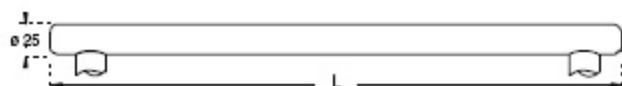

BV104**SIDE BASE - CULOTS LATÉRAUX - DEPOLIE***16 x 19 x 13 mm - Side bases - Frosted glass*

CODE STOCK PART NUMBER	RÉFÉRENCE	VOITS	WATTS	DIAMÈTRE (MM)	LONGUEUR LENGTH (MM)
006335	LN 1307	125/130	60	25	300
006336	LN 1309	125/130	60	25	350
006337	LN 1311	125/130	60	25	400
006338	LN 1210	230	40	25	200
006340	LN 1212	230	40	25	250
006341	LN 1213	230	40	25	300
006342	LN 1214	230	60	25	300
006344	LN 1216	230	60	25	350
006346	LN 1218	230	60	25	400
006347	LN 1217	230	75	25	400
006349	LN 1223	230	60	25	500
006348	LN 1220	230	75	25	500
006350	LN 1222	230	110	25	600
006352	LN 1224	230	125	25	750
006354	LN 1226	230	185	25	900
006356	LN 1228	230	185	25	1 000

BV105**S145 - CULOTS LATÉRAUX - DEPOLIE***19 x 26 x 14 mm - Side bases - Frosted glass*

CODE STOCK PART NUMBER	RÉFÉRENCE	VOITS	WATTS	DIAMÈTRE (MM)	LONGUEUR LENGTH (MM)
006438	LN 1282	230	35	25	300
006440	LN 1284	230	60	25	500
006441	LN 1285	230	120	25	750
006442	LN 1286	230	120	25	1 000