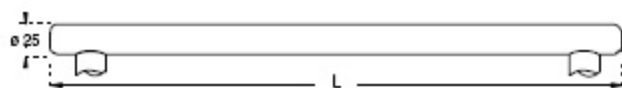

BV104**SIDE BASE - CULOTS LATÉRAUX - DEPOLIE***16 x 19 x 13 mm - Side bases - Frosted glass*

CODE STOCK PART NUMBER	RÉFÉRENCE	VOITS	WATTS	DIAMÈTRE (MM)	LONGUEUR LENGTH (MM)
006335	LN 1307	125/130	60	25	300
006336	LN 1309	125/130	60	25	350
006337	LN 1311	125/130	60	25	400
006338	LN 1210	230	40	25	200
006340	LN 1212	230	40	25	250
006341	LN 1213	230	40	25	300
006342	LN 1214	230	60	25	300
006344	LN 1216	230	60	25	350
006346	LN 1218	230	60	25	400
006347	LN 1217	230	75	25	400
006349	LN 1223	230	60	25	500
006348	LN 1220	230	75	25	500
006350	LN 1222	230	110	25	600
006352	LN 1224	230	125	25	750
006354	LN 1226	230	185	25	900
006356	LN 1228	230	185	25	1 000

BV105**S145 - CULOTS LATÉRAUX - DEPOLIE***19 x 26 x 14 mm - Side bases - Frosted glass*

CODE STOCK PART NUMBER	RÉFÉRENCE	VOITS	WATTS	DIAMÈTRE (MM)	LONGUEUR LENGTH (MM)
006438	LN 1282	230	35	25	300
006440	LN 1284	230	60	25	500
006441	LN 1285	230	120	25	750
006442	LN 1286	230	120	25	1 000