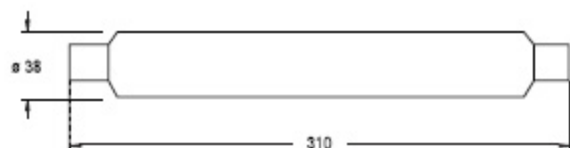

CODE STOCK PART NUMBER	RÉFÉRENCE	VOITS	WATTS	DIAMÈTRE (MM)	LONGUEUR LENGTH (MM)
001376	<b>LN 1376</b>	125/130	40	38	310
001378	<b>LN 1378</b>	125/130	60	38	310
001381	<b>LN 1381</b>	125/130	75	38	310
006410	<b>LN 1262</b>	230	40	38	310
006412	<b>LN 1264</b>	230	60	38	310
006414	<b>LN 1266</b>	230	75	38	310
006416	<b>LN 1267</b>	230	100	38	310

CODE STOCK PART NUMBER	RÉFÉRENCE	VOITS	WATTS	DIAMÈTRE (MM)	LONGUEUR LENGTH (MM)
001383	<b>LN 1383</b>	125/130	100	38	310
001428	<b>LN 1428</b>	230	60	38	310
001430	<b>LN 1430</b>	230	75	38	310